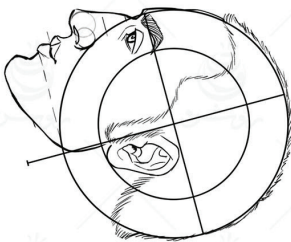

کاتالوگ ساختمان سر گروه طراحی روشن

طراحی سر انسان به همراه اجزای چهره در جهات مختلف

نسخه
رایگان
Free

ملیحه ناروئی
صابر طهانی

به نام او

-
-
-
-

-
-
-

نسخه اصلی این کاتالوگ مختص هنرجویان دوره طراحی چهره است، که برای دوستان ایمیل خواهد شد.

زاویه تمام رخ

زاویه نیم رخ

زاویه سه رخ ۴۵ درجه

چرخش سر بصورت افقی و نمای پشت سر

تصاویر محو شده جز کاتالوگ رایگان نمی باشد

چرخش سر رو به بالا و پایین در زاویه : تمام رخ

چرخش سر رو به بالا و پایین در زاویه : سه رخ ۱۵ درجه

چرخش سر رو به بالا و پایین در زاویه : سه رخ ۳۰ درجه

چرخش سر رو به بالا و پایین در زاویه : سه رخ ۴۵ درجه

چرخش سر رو به بالا و پایین در زاویه : سه رخ ۶۰ درجه

چرخش سر رو به بالا و پایین در زاویه : سه رخ ۷۵ درجه

در ادامه مباحث مربوط به آناتومی و جمجمه سر بیان شده است که شامل کاتالوگ رایگان نمیشود، به همین منظور این صفحات حذف شده اند. این کاتالوگ رایگان برای شروع و آشنایی هنرجویان به سه زاویه اصلی تمام رخ، نیم رخ و سه رخ مناسب می باشد. و نسخه اصلی آن سطح حرفه ای طراحی چهره را شامل میشود و مناسب هنرجویان دوره طراحی چهره است.