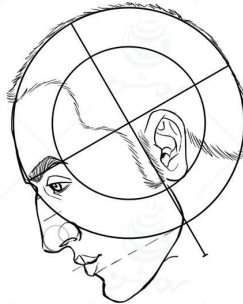

کاتالوگ ساختمان سر گروه طراحی روشن

طراحی سر انسان به همراه اجزای چهره در جهات مختلف

نسخه
رایگان
Free

ملیحه ناروئی
صابر طهانی

به نام او

-
-
-
-

-
-
-

نسخه اصلی این کاتالوگ مختص هنرجویان دوره طراحی چهره است، که برای دوستان ایمیل خواهد شد.

زاویه تمام رخ

زاویه نیم رخ

زاویه سه رخ ۴۵ درجه

چرخش سر بصورت افقی و نمای پشت سر

تصاویر محو شده جز کاتالوگ رایگان نمی باشد

چرخش سر رو به بالا و پایین در زاویه : تمام رخ

چرخش سر رو به بالا و پایین در زاویه : سه رخ ۱۵ درجه

چرخش سر رو به بالا و پایین در زاویه : سه رخ ۳۰ درجه

چرخش سر رو به بالا و پایین در زاویه : سه رخ ۴۵ درجه

چرخش سر رو به بالا و پایین در زاویه : سه رخ ۶۰ درجه

چرخش سر رو به بالا و پایین در زاویه : سه رخ ۷۵ درجه

در ادامه مباحث مربوط به آناتومی و جمجمه سر بیان شده است که شامل کاتالوگ رایگان نمیشود، به همین منظور این صفحات حذف شده اند. این کاتالوگ رایگان برای شروع و آشنایی هنرجویان به سه زاویه اصلی تمام رخ، نیم رخ و سه رخ مناسب می باشد. و نسخه اصلی آن سطح حرفه ای طراحی چهره را شامل میشود و مناسب هنرجویان دوره طراحی چهره است.