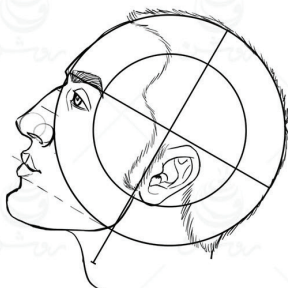

کاتالوگ ساختمان سر گروه طراحی روشن

طراحی سر انسان به همراه اجزای چهره در جهات مختلف

نسخه
رایگان
Free

ملیحه ناروئی
صابر طهانی

به نام او

-
-
-
-

-
-
-

نسخه اصلی این کاتالوگ مختص هنرجویان دوره طراحی چهره است، که برای دوستان ایمیل خواهد شد.

زاویه تمام رخ

زاویه نیم رخ

زاویه سه رخ ۴۵ درجه

چرخش سر بصورت افقی و نمای پشت سر

تصاویر محو شده جز کاتالوگ رایگان نمی باشد

چرخش سر رو به بالا و پایین در زاویه : تمام رخ

چرخش سر رو به بالا و پایین در زاویه : سه رخ ۱۵ درجه

چرخش سر رو به بالا و پایین در زاویه : سه رخ ۳۰ درجه

چرخش سر رو به بالا و پایین در زاویه : سه رخ ۴۵ درجه

چرخش سر رو به بالا و پایین در زاویه : سه رخ ۶۰ درجه

چرخش سر رو به بالا و پایین در زاویه : سه رخ ۷۵ درجه

در ادامه مباحث مربوط به آناتومی و جمجمه سر بیان شده است که شامل کاتالوگ رایگان نمیشود، به همین منظور این صفحات حذف شده اند. این کاتالوگ رایگان برای شروع و آشنایی هنرجویان به سه زاویه اصلی تمام رخ، نیم رخ و سه رخ مناسب می باشد. و نسخه اصلی آن سطح حرفه ای طراحی چهره را شامل میشود و مناسب هنرجویان دوره طراحی چهره است.