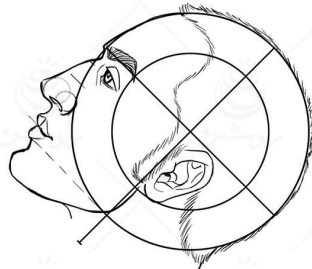

کاتالوگ ساختمان سر گروه طراحی روشن

طراحی سر انسان به همراه اجزای چهره در جهات مختلف

نسخه
رایگان
Free

ملیحه ناروئی
صابر طهانی

به نام او

-
-
-
-

-
-
-

نسخه اصلی این کاتالوگ مختص هنرجویان دوره طراحی چهره است، که برای دوستان ایمیل خواهد شد.

زاویه تمام رخ

زاویه نیم رخ

زاویه سه رخ ۴۵ درجه

چرخش سر بصورت افقی و نمای پشت سر

تصاویر محو شده جز کاتالوگ رایگان نمی باشد

چرخش سر رو به بالا و پایین در زاویه : تمام رخ

چرخش سر رو به بالا و پایین در زاویه : سه رخ ۱۵ درجه

چرخش سر رو به بالا و پایین در زاویه : سه رخ ۳۰ درجه

چرخش سر رو به بالا و پایین در زاویه : سه رخ ۴۵ درجه

چرخش سر رو به بالا و پایین در زاویه : سه رخ ۶۰ درجه

چرخش سر رو به بالا و پایین در زاویه : سه رخ ۷۵ درجه

در ادامه مباحث مربوط به آناتومی و جمجمه سر بیان شده است که شامل کاتالوگ رایگان نمیشود، به همین منظور این صفحات حذف شده اند. این کاتالوگ رایگان برای شروع و آشنایی هنرجویان به سه زاویه اصلی تمام رخ، نیم رخ و سه رخ مناسب می باشد. و نسخه اصلی آن سطح حرفه ای طراحی چهره را شامل میشود و مناسب هنرجویان دوره طراحی چهره است.