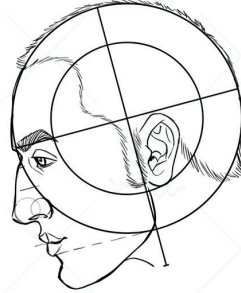

کاتالوگ ساختمان سر گروه طراحی روشن

طراحی سر انسان به همراه اجزای چهره در جهات مختلف

نسخه
رایگان
Free

ملیحه ناروئی
صابر طهانی

به نام او

-
-
-
-

-
-
-

نسخه اصلی این کاتالوگ مختص هنرجویان دوره طراحی چهره است، که برای دوستان ایمیل خواهد شد.

زاویه تمام رخ

زاویه نیم رخ

زاویه سه رخ ۴۵ درجه

چرخش سر بصورت افقی و نمای پشت سر

تصاویر محو شده جز کاتالوگ رایگان نمی باشد

چرخش سر رو به بالا و پایین در زاویه : تمام رخ

چرخش سر رو به بالا و پایین در زاویه : سه رخ ۱۵ درجه

چرخش سر رو به بالا و پایین در زاویه : سه رخ ۳۰ درجه

چرخش سر رو به بالا و پایین در زاویه : سه رخ ۴۵ درجه

چرخش سر رو به بالا و پایین در زاویه : سه رخ ۶۰ درجه

چرخش سر رو به بالا و پایین در زاویه : سه رخ ۷۵ درجه

در ادامه مباحث مربوط به آناتومی و جمجمه سر بیان شده است که شامل کاتالوگ رایگان نمیشود، به همین منظور این صفحات حذف شده اند. این کاتالوگ رایگان برای شروع و آشنایی هنرجویان به سه زاویه اصلی تمام رخ، نیم رخ و سه رخ مناسب می باشد. و نسخه اصلی آن سطح حرفه ای طراحی چهره را شامل میشود و مناسب هنرجویان دوره طراحی چهره است.