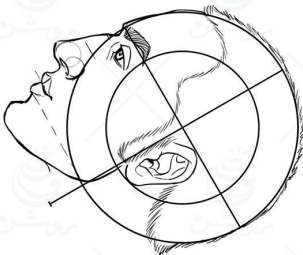

کاتالوگ ساختمان سر گروه طراحی روشن

طراحی سر انسان به همراه اجزای چهره در جهات مختلف

نسخه
رایگان
Free

ملیحه ناروئی
صابر طهانی

به نام او

-
-
-
-

-
-
-

نسخه اصلی این کاتالوگ مختص هنرجویان دوره طراحی چهره است، که برای دوستان ایمیل خواهد شد.

زاویه تمام رخ

زاویه نیم رخ

زاویه سه رخ ۴۵ درجه

چرخش سر بصورت افقی و نمای پشت سر

تصاویر محو شده جز کاتالوگ رایگان نمی باشد

چرخش سر رو به بالا و پایین در زاویه : تمام رخ

چرخش سر رو به بالا و پایین در زاویه : سه رخ ۱۵ درجه

چرخش سر رو به بالا و پایین در زاویه : سه رخ ۳۰ درجه

چرخش سر رو به بالا و پایین در زاویه : سه رخ ۴۵ درجه

چرخش سر رو به بالا و پایین در زاویه : سه رخ ۶۰ درجه

چرخش سر رو به بالا و پایین در زاویه : سه رخ ۷۵ درجه

در ادامه مباحث مربوط به آناتومی و جمجمه سر بیان شده است که شامل کاتالوگ رایگان نمیشود، به همین منظور این صفحات حذف شده اند. این کاتالوگ رایگان برای شروع و آشنایی هنرجویان به سه زاویه اصلی تمام رخ، نیم رخ و سه رخ مناسب می باشد. و نسخه اصلی آن سطح حرفه ای طراحی چهره را شامل میشود و مناسب هنرجویان دوره طراحی چهره است.