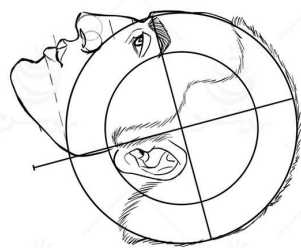

کاتالوگ ساختمان سر گروه طراحی روشن

طراحی سر انسان به همراه اجزای چهره در جهات مختلف

نسخه
رایگان
Free

ملیحه ناروئی
صابر طهانی

به نام او

-
-
-
-

-
-
-

نسخه اصلی این کاتالوگ مختص هنرجویان دوره طراحی چهره است، که برای دوستان ایمیل خواهد شد.

زاویه تمام رخ

زاویه نیم رخ

زاویه سه رخ ۴۵ درجه

چرخش سر بصورت افقی و نمای پشت سر

تصاویر محو شده جز کاتالوگ رایگان نمی باشد

چرخش سر رو به بالا و پایین در زاویه : تمام رخ

چرخش سر رو به بالا و پایین در زاویه : سه رخ ۱۵ درجه

چرخش سر رو به بالا و پایین در زاویه : سه رخ ۳۰ درجه

چرخش سر رو به بالا و پایین در زاویه : سه رخ ۴۵ درجه

چرخش سر رو به بالا و پایین در زاویه : سه رخ ۶۰ درجه

چرخش سر رو به بالا و پایین در زاویه : سه رخ ۷۵ درجه

در ادامه مباحث مربوط به آناتومی و جمجمه سر بیان شده است که شامل کاتالوگ رایگان نمیشود، به همین منظور این صفحات حذف شده اند. این کاتالوگ رایگان برای شروع و آشنایی هنرجویان به سه زاویه اصلی تمام رخ، نیم رخ و سه رخ مناسب می باشد. و نسخه اصلی آن سطح حرفه ای طراحی چهره را شامل میشود و مناسب هنرجویان دوره طراحی چهره است.