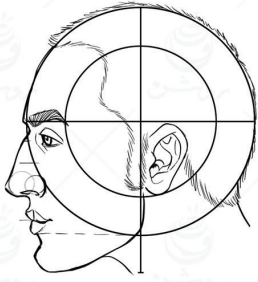

کاتالوگ ساختمان سر گروه طراحی روشن

طراحی سر انسان به همراه اجزای چهره در جهات مختلف

نسخه
رایگان
Free

ملیحه ناروئی
صابر طهانی

به نام او

-
-
-
-

-
-
-

نسخه اصلی این کاتالوگ مختص هنرجویان دوره طراحی چهره است، که برای دوستان ایمیل خواهد شد.

زاویه تمام رخ

زاویه نیم رخ

زاویه سه رخ ۴۵ درجه

چرخش سر بصورت افقی و نمای پشت سر

تصاویر محو شده جز کاتالوگ رایگان نمی باشد

چرخش سر رو به بالا و پایین در زاویه : تمام رخ

چرخش سر رو به بالا و پایین در زاویه : سه رخ ۱۵ درجه

چرخش سر رو به بالا و پایین در زاویه : سه رخ ۳۰ درجه

چرخش سر رو به بالا و پایین در زاویه : سه رخ ۴۵ درجه

چرخش سر رو به بالا و پایین در زاویه : سه رخ ۶۰ درجه

چرخش سر رو به بالا و پایین در زاویه : سه رخ ۷۵ درجه

در ادامه مباحث مربوط به آناتومی و جمجمه سر بیان شده است که شامل کاتالوگ رایگان نمیشود، به همین منظور این صفحات حذف شده اند. این کاتالوگ رایگان برای شروع و آشنایی هنرجویان به سه زاویه اصلی تمام رخ، نیم رخ و سه رخ مناسب می باشد. و نسخه اصلی آن سطح حرفه ای طراحی چهره را شامل میشود و مناسب هنرجویان دوره طراحی چهره است.