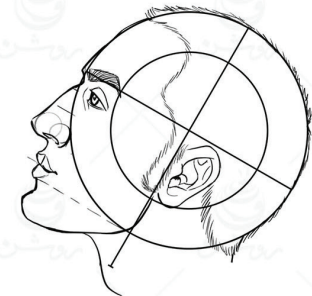

کاتالوگ ساختمان سر گروه طراحی روشن

طراحی سر انسان به همراه اجزای چهره در جهات مختلف

نسخه
رایگان
Free

ملیحه ناروئی
صابر طهانی

به نام او

-
-
-
-

-
-
-

نسخه اصلی این کاتالوگ مختص هنرجویان دوره طراحی چهره است، که برای دوستان ایمیل خواهد شد.

زاویه تمام رخ

زاویه نیم رخ

زاویه سه رخ ۴۵ درجه

چرخش سر بصورت افقی و نمای پشت سر

تصاویر محو شده جز کاتالوگ رایگان نمی باشد

چرخش سر رو به بالا و پایین در زاویه : تمام رخ

چرخش سر رو به بالا و پایین در زاویه : سه رخ ۱۵ درجه

چرخش سر رو به بالا و پایین در زاویه : سه رخ ۳۰ درجه

چرخش سر رو به بالا و پایین در زاویه : سه رخ ۴۵ درجه

چرخش سر رو به بالا و پایین در زاویه : سه رخ ۶۰ درجه

چرخش سر رو به بالا و پایین در زاویه : سه رخ ۷۵ درجه

در ادامه مباحث مربوط به آناتومی و جمجمه سر بیان شده است که شامل کاتالوگ رایگان نمیشود، به همین منظور این صفحات حذف شده اند. این کاتالوگ رایگان برای شروع و آشنایی هنرجویان به سه زاویه اصلی تمام رخ، نیم رخ و سه رخ مناسب می باشد. و نسخه اصلی آن سطح حرفه ای طراحی چهره را شامل میشود و مناسب هنرجویان دوره طراحی چهره است.