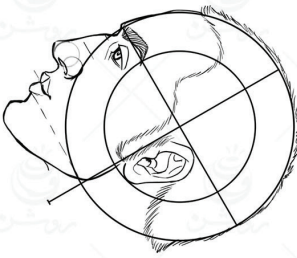

کاتالوگ ساختمان سر گروه طراحی روشن

طراحی سر انسان به همراه اجزای چهره در جهات مختلف

نسخه
رایگان
Free

ملیحه ناروئی
صابر طهانی

به نام او

-
-
-
-

-
-
-

نسخه اصلی این کاتالوگ مختص هنرجویان دوره طراحی چهره است، که برای دوستان ایمیل خواهد شد.

زاویه تمام رخ

زاویه نیم رخ

زاویه سه رخ ۴۵ درجه

چرخش سر بصورت افقی و نمای پشت سر

تصاویر محو شده جز کاتالوگ رایگان نمی باشد

چرخش سر رو به بالا و پایین در زاویه : تمام رخ

چرخش سر رو به بالا و پایین در زاویه : سه رخ ۱۵ درجه

چرخش سر رو به بالا و پایین در زاویه : سه رخ ۳۰ درجه

چرخش سر رو به بالا و پایین در زاویه : سه رخ ۴۵ درجه

چرخش سر رو به بالا و پایین در زاویه : سه رخ ۶۰ درجه

چرخش سر رو به بالا و پایین در زاویه : سه رخ ۷۵ درجه

در ادامه مباحث مربوط به آناتومی و جمجمه سر بیان شده است که شامل کاتالوگ رایگان نمیشود، به همین منظور این صفحات حذف شده اند. این کاتالوگ رایگان برای شروع و آشنایی هنرجویان به سه زاویه اصلی تمام رخ، نیم رخ و سه رخ مناسب می باشد. و نسخه اصلی آن سطح حرفه ای طراحی چهره را شامل میشود و مناسب هنرجویان دوره طراحی چهره است.