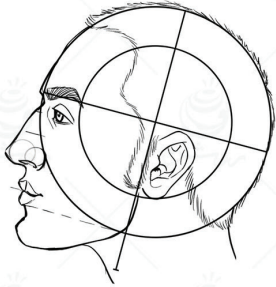

کاتالوگ ساختمان سر گروه طراحی روشن

طراحی سر انسان به همراه اجزای چهره در جهات مختلف

نسخه
رایگان
Free

ملیحه ناروئی
صابر طهانی

به نام او

-
-
-
-

-
-
-

نسخه اصلی این کاتالوگ مختص هنرجویان دوره طراحی چهره است، که برای دوستان ایمیل خواهد شد.

زاویه تمام رخ

زاویه نیم رخ

زاویه سه رخ ۴۵ درجه

چرخش سر بصورت افقی و نمای پشت سر

تصاویر محو شده جز کاتالوگ رایگان نمی باشد

چرخش سر رو به بالا و پایین در زاویه : تمام رخ

چرخش سر رو به بالا و پایین در زاویه : سه رخ ۱۵ درجه

چرخش سر رو به بالا و پایین در زاویه : سه رخ ۳۰ درجه

چرخش سر رو به بالا و پایین در زاویه : سه رخ ۴۵ درجه

چرخش سر رو به بالا و پایین در زاویه : سه رخ ۶۰ درجه

چرخش سر رو به بالا و پایین در زاویه : سه رخ ۷۵ درجه

در ادامه مباحث مربوط به آناتومی و جمجمه سر بیان شده است که شامل کاتالوگ رایگان نمیشود، به همین منظور این صفحات حذف شده اند. این کاتالوگ رایگان برای شروع و آشنایی هنرجویان به سه زاویه اصلی تمام رخ، نیم رخ و سه رخ مناسب می باشد. و نسخه اصلی آن سطح حرفه ای طراحی چهره را شامل میشود و مناسب هنرجویان دوره طراحی چهره است.