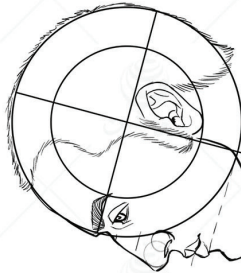

کاتالوگ ساختمان سر گروه طراحی روشن

طراحی سر انسان به همراه اجزای چهره در جهات مختلف

نسخه
رایگان
Free

ملیحه ناروئی
صابر طهانی

به نام او

-
-
-
-

-
-
-

نسخه اصلی این کاتالوگ مختص هنرجویان دوره طراحی چهره است، که برای دوستان ایمیل خواهد شد.

زاویه تمام رخ

زاویه نیم رخ

زاویه سه رخ ۴۵ درجه

چرخش سر بصورت افقی و نمای پشت سر

تصاویر محو شده جز کاتالوگ رایگان نمی باشد

چرخش سر رو به بالا و پایین در زاویه : تمام رخ

چرخش سر رو به بالا و پایین در زاویه : سه رخ ۱۵ درجه

چرخش سر رو به بالا و پایین در زاویه : سه رخ ۳۰ درجه

چرخش سر رو به بالا و پایین در زاویه : سه رخ ۴۵ درجه

چرخش سر رو به بالا و پایین در زاویه : سه رخ ۶۰ درجه

چرخش سر رو به بالا و پایین در زاویه : سه رخ ۷۵ درجه

در ادامه مباحث مربوط به آناتومی و جمجمه سر بیان شده است که شامل کاتالوگ رایگان نمیشود، به همین منظور این صفحات حذف شده اند. این کاتالوگ رایگان برای شروع و آشنایی هنرجویان به سه زاویه اصلی تمام رخ، نیم رخ و سه رخ مناسب می باشد. و نسخه اصلی آن سطح حرفه ای طراحی چهره را شامل میشود و مناسب هنرجویان دوره طراحی چهره است.