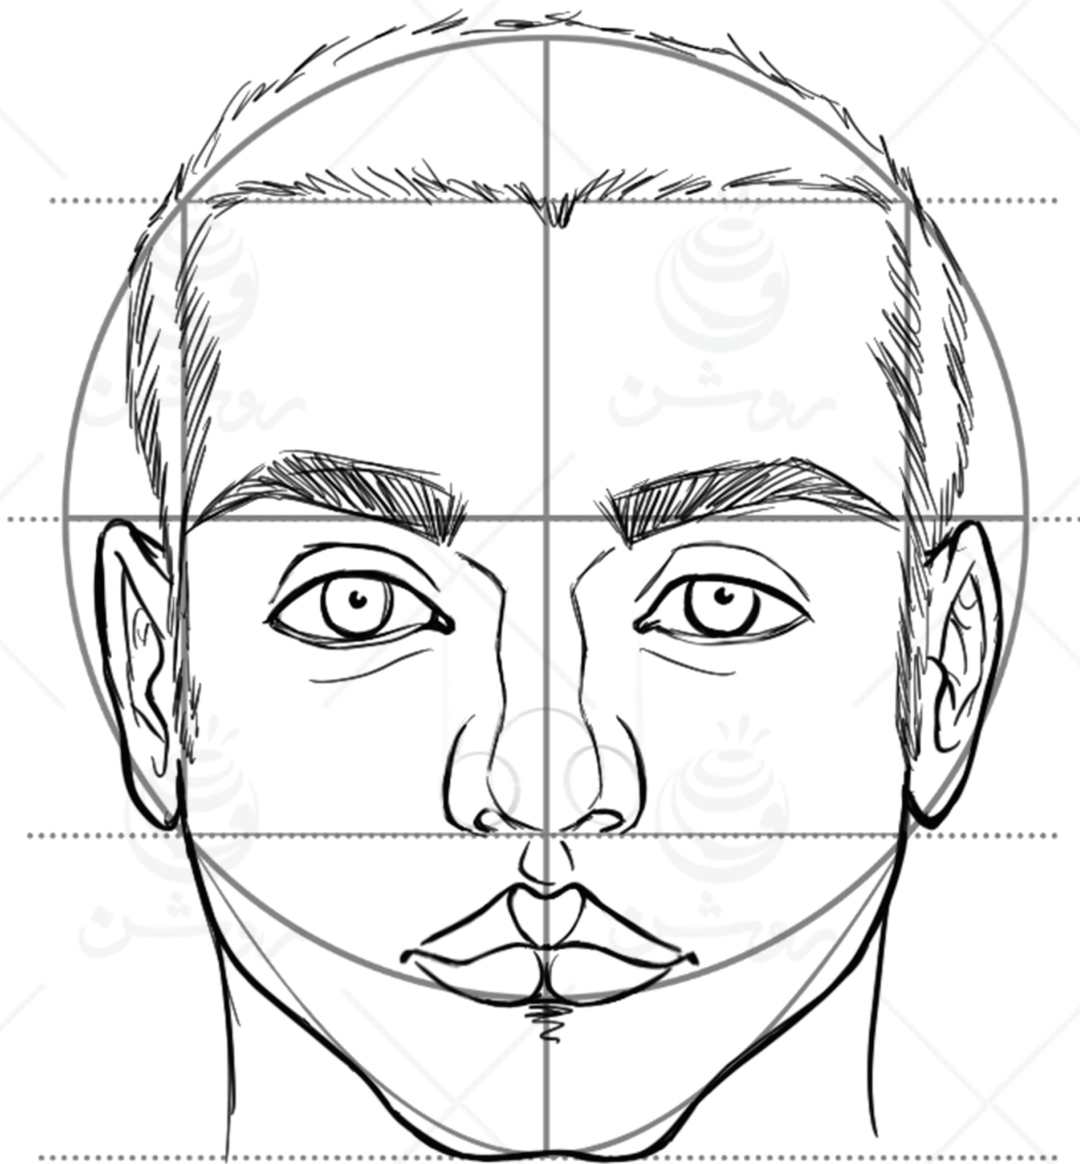

کاتالوگ ساختمان سر گروه طراحی روشن

طراحی سر انسان به همراه اجزای چهره در جهات مختلف

نسخه
رایگان
Free

ملیحه ناروئی
صابر طهانی

به نام او

-
-
-
-

-
-
-

نسخه اصلی این کاتالوگ مختص هنرجویان دوره طراحی چهره است، که برای دوستان ایمیل خواهد شد.

زاویه تمام رخ

زاویه نیم رخ

زاویه سه رخ ۴۵ درجه

چرخش سر بصورت افقی و نمای پشت سر

تصاویر محو شده جز کاتالوگ رایگان نمی باشد

چرخش سر رو به بالا و پایین در زاویه : تمام رخ

چرخش سر رو به بالا و پایین در زاویه : سه رخ ۱۵ درجه

چرخش سر رو به بالا و پایین در زاویه : سه رخ ۳۰ درجه

چرخش سر رو به بالا و پایین در زاویه : سه رخ ۴۵ درجه

چرخش سر رو به بالا و پایین در زاویه : سه رخ ۶۰ درجه

چرخش سر رو به بالا و پایین در زاویه : سه رخ ۷۵ درجه

در ادامه مباحث مربوط به آناتومی و جمجمه سر بیان شده است که شامل کاتالوگ رایگان نمیشود، به همین منظور این صفحات حذف شده اند. این کاتالوگ رایگان برای شروع و آشنایی هنرجویان به سه زاویه اصلی تمام رخ، نیم رخ و سه رخ مناسب می باشد. و نسخه اصلی آن سطح حرفه ای طراحی چهره را شامل میشود و مناسب هنرجویان دوره طراحی چهره است.