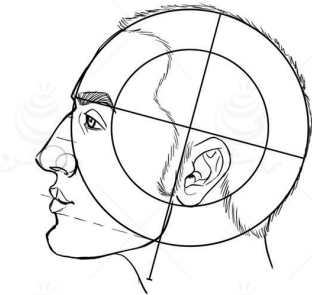

کاتالوگ ساختمان سر گروه طراحی روشن

طراحی سر انسان به همراه اجزای چهره در جهات مختلف

نسخه
رایگان
Free

ملیحه ناروئی
صابر طهانی

به نام او

-
-
-
-

-
-
-

نسخه اصلی این کاتالوگ مختص هنرجویان دوره طراحی چهره است، که برای دوستان ایمیل خواهد شد.

زاویه تمام رخ

زاویه نیم رخ

زاویه سه رخ ۴۵ درجه

چرخش سر بصورت افقی و نمای پشت سر

تصاویر محو شده جز کاتالوگ رایگان نمی باشد

چرخش سر رو به بالا و پایین در زاویه : تمام رخ

چرخش سر رو به بالا و پایین در زاویه : سه رخ ۱۵ درجه

چرخش سر رو به بالا و پایین در زاویه : سه رخ ۳۰ درجه

چرخش سر رو به بالا و پایین در زاویه : سه رخ ۴۵ درجه

چرخش سر رو به بالا و پایین در زاویه : سه رخ ۶۰ درجه

چرخش سر رو به بالا و پایین در زاویه : سه رخ ۷۵ درجه

در ادامه مباحث مربوط به آناتومی و جمجمه سر بیان شده است که شامل کاتالوگ رایگان نمیشود، به همین منظور این صفحات حذف شده اند. این کاتالوگ رایگان برای شروع و آشنایی هنرجویان به سه زاویه اصلی تمام رخ، نیم رخ و سه رخ مناسب می باشد. و نسخه اصلی آن سطح حرفه ای طراحی چهره را شامل میشود و مناسب هنرجویان دوره طراحی چهره است.