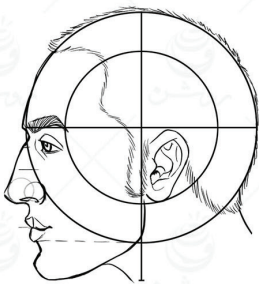

کاتالوگ ساختمان سر گروه طراحی روشن

طراحی سر انسان به همراه اجزای چهره در جهات مختلف

نسخه
رایگان
Free

ملیحه ناروئی
صابر طهانی

به نام او

-
-
-
-

-
-
-

نسخه اصلی این کاتالوگ مختص هنرجویان دوره طراحی چهره است، که برای دوستان ایمیل خواهد شد.

زاویه تمام رخ

زاویه نیم رخ

زاویه سه رخ ۴۵ درجه

چرخش سر بصورت افقی و نمای پشت سر

تصاویر محو شده جز کاتالوگ رایگان نمی باشد

چرخش سر رو به بالا و پایین در زاویه : تمام رخ

چرخش سر رو به بالا و پایین در زاویه : سه رخ ۱۵ درجه

چرخش سر رو به بالا و پایین در زاویه : سه رخ ۳۰ درجه

چرخش سر رو به بالا و پایین در زاویه : سه رخ ۴۵ درجه

چرخش سر رو به بالا و پایین در زاویه : سه رخ ۶۰ درجه

چرخش سر رو به بالا و پایین در زاویه : سه رخ ۷۵ درجه

در ادامه مباحث مربوط به آناتومی و جمجمه سر بیان شده است که شامل کاتالوگ رایگان نمیشود، به همین منظور این صفحات حذف شده اند. این کاتالوگ رایگان برای شروع و آشنایی هنرجویان به سه زاویه اصلی تمام رخ، نیم رخ و سه رخ مناسب می باشد. و نسخه اصلی آن سطح حرفه ای طراحی چهره را شامل میشود و مناسب هنرجویان دوره طراحی چهره است.