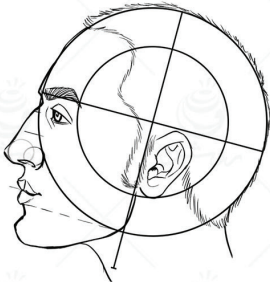

کاتالوگ ساختمان سر گروه طراحی روشن

طراحی سر انسان به همراه اجزای چهره در جهات مختلف

نسخه
رایگان
Free

ملیحه ناروئی
صابر طهانی

به نام او

-
-
-
-

-
-
-

نسخه اصلی این کاتالوگ مختص هنرجویان دوره طراحی چهره است، که برای دوستان ایمیل خواهد شد.

زاویه تمام رخ

زاویه نیم رخ

زاویه سه رخ ۴۵ درجه

چرخش سر بصورت افقی و نمای پشت سر

تصاویر محو شده جز کاتالوگ رایگان نمی باشد

چرخش سر رو به بالا و پایین در زاویه : تمام رخ

چرخش سر رو به بالا و پایین در زاویه : سه رخ ۱۵ درجه

چرخش سر رو به بالا و پایین در زاویه : سه رخ ۳۰ درجه

چرخش سر رو به بالا و پایین در زاویه : سه رخ ۴۵ درجه

چرخش سر رو به بالا و پایین در زاویه : سه رخ ۶۰ درجه

چرخش سر رو به بالا و پایین در زاویه : سه رخ ۷۵ درجه

در ادامه مباحث مربوط به آناتومی و جمجمه سر بیان شده است که شامل کاتالوگ رایگان نمیشود، به همین منظور این صفحات حذف شده اند. این کاتالوگ رایگان برای شروع و آشنایی هنرجویان به سه زاویه اصلی تمام رخ، نیم رخ و سه رخ مناسب می باشد. و نسخه اصلی آن سطح حرفه ای طراحی چهره را شامل میشود و مناسب هنرجویان دوره طراحی چهره است.