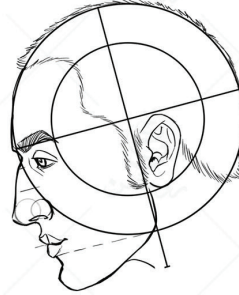

کاتالوگ ساختمان سر گروه طراحی روشن

طراحی سر انسان به همراه اجزای چهره در جهات مختلف

نسخه
رایگان
Free

ملیحه ناروئی
صابر طهانی

به نام او

-
-
-
-

-
-
-

نسخه اصلی این کاتالوگ مختص هنرجویان دوره طراحی چهره است، که برای دوستان ایمیل خواهد شد.

زاویه تمام رخ

زاویه نیم رخ

زاویه سه رخ ۴۵ درجه

چرخش سر بصورت افقی و نمای پشت سر

تصاویر محو شده جز کاتالوگ رایگان نمی باشد

چرخش سر رو به بالا و پایین در زاویه : تمام رخ

چرخش سر رو به بالا و پایین در زاویه : سه رخ ۱۵ درجه

چرخش سر رو به بالا و پایین در زاویه : سه رخ ۳۰ درجه

چرخش سر رو به بالا و پایین در زاویه : سه رخ ۴۵ درجه

چرخش سر رو به بالا و پایین در زاویه : سه رخ ۶۰ درجه

چرخش سر رو به بالا و پایین در زاویه : سه رخ ۷۵ درجه

در ادامه مباحث مربوط به آناتومی و جمجمه سر بیان شده است که شامل کاتالوگ رایگان نمیشود، به همین منظور این صفحات حذف شده اند. این کاتالوگ رایگان برای شروع و آشنایی هنرجویان به سه زاویه اصلی تمام رخ، نیم رخ و سه رخ مناسب می باشد. و نسخه اصلی آن سطح حرفه ای طراحی چهره را شامل میشود و مناسب هنرجویان دوره طراحی چهره است.