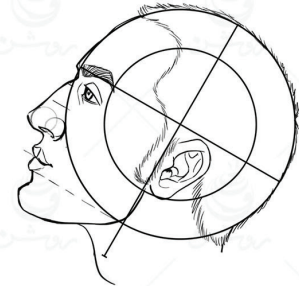

کاتالوگ ساختمان سر گروه طراحی روشن

طراحی سر انسان به همراه اجزای چهره در جهات مختلف

نسخه
رایگان
Free

ملیحه ناروئی
صابر طهانی

به نام او

-
-
-
-

-
-
-

نسخه اصلی این کاتالوگ مختص هنرجویان دوره طراحی چهره است، که برای دوستان ایمیل خواهد شد.

زاویه تمام رخ

زاویه نیم رخ

زاویه سه رخ ۴۵ درجه

چرخش سر بصورت افقی و نمای پشت سر

تصاویر محو شده جز کاتالوگ رایگان نمی باشد

چرخش سر رو به بالا و پایین در زاویه : تمام رخ

چرخش سر رو به بالا و پایین در زاویه : سه رخ ۱۵ درجه

چرخش سر رو به بالا و پایین در زاویه : سه رخ ۳۰ درجه

چرخش سر رو به بالا و پایین در زاویه : سه رخ ۴۵ درجه

چرخش سر رو به بالا و پایین در زاویه : سه رخ ۶۰ درجه

چرخش سر رو به بالا و پایین در زاویه : سه رخ ۷۵ درجه

در ادامه مباحث مربوط به آناتومی و جمجمه سر بیان شده است که شامل کاتالوگ رایگان نمیشود، به همین منظور این صفحات حذف شده اند. این کاتالوگ رایگان برای شروع و آشنایی هنرجویان به سه زاویه اصلی تمام رخ، نیم رخ و سه رخ مناسب می باشد. و نسخه اصلی آن سطح حرفه ای طراحی چهره را شامل میشود و مناسب هنرجویان دوره طراحی چهره است.