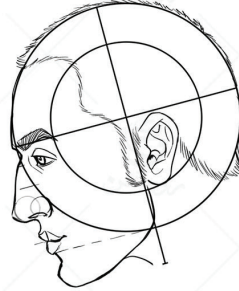

کاتالوگ ساختمان سر گروه طراحی روشن

طراحی سر انسان به همراه اجزای چهره در جهات مختلف

نسخه
رایگان
Free

ملیحه ناروئی
صابر طهانی

به نام او

-
-
-
-

-
-
-

نسخه اصلی این کاتالوگ مختص هنرجویان دوره طراحی چهره است، که برای دوستان ایمیل خواهد شد.

زاویه تمام رخ

زاویه نیم رخ

زاویه سه رخ ۴۵ درجه

چرخش سر بصورت افقی و نمای پشت سر

تصاویر محو شده جز کاتالوگ رایگان نمی باشد

چرخش سر رو به بالا و پایین در زاویه : تمام رخ

چرخش سر رو به بالا و پایین در زاویه : سه رخ ۱۵ درجه

چرخش سر رو به بالا و پایین در زاویه : سه رخ ۳۰ درجه

چرخش سر رو به بالا و پایین در زاویه : سه رخ ۴۵ درجه

چرخش سر رو به بالا و پایین در زاویه : سه رخ ۶۰ درجه

چرخش سر رو به بالا و پایین در زاویه : سه رخ ۷۵ درجه

در ادامه مباحث مربوط به آناتومی و جمجمه سر بیان شده است که شامل کاتالوگ رایگان نمیشود، به همین منظور این صفحات حذف شده اند. این کاتالوگ رایگان برای شروع و آشنایی هنرجویان به سه زاویه اصلی تمام رخ، نیم رخ و سه رخ مناسب می باشد. و نسخه اصلی آن سطح حرفه ای طراحی چهره را شامل میشود و مناسب هنرجویان دوره طراحی چهره است.