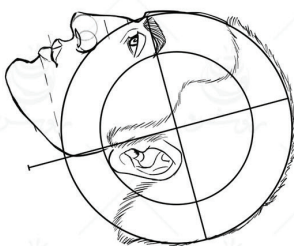

کاتالوگ ساختمان سر گروه طراحی روشن

طراحی سر انسان به همراه اجزای چهره در جهات مختلف

نسخه
رایگان
Free

ملیحه ناروئی
صابر طهانی

به نام او

-
-
-
-

-
-
-

نسخه اصلی این کاتالوگ مختص هنرجویان دوره طراحی چهره است، که برای دوستان ایمیل خواهد شد.

زاویه تمام رخ

زاویه نیم رخ

زاویه سه رخ ۴۵ درجه

چرخش سر بصورت افقی و نمای پشت سر

تصاویر محو شده جز کاتالوگ رایگان نمی باشد

چرخش سر رو به بالا و پایین در زاویه : تمام رخ

چرخش سر رو به بالا و پایین در زاویه : سه رخ ۱۵ درجه

چرخش سر رو به بالا و پایین در زاویه : سه رخ ۳۰ درجه

چرخش سر رو به بالا و پایین در زاویه : سه رخ ۴۵ درجه

چرخش سر رو به بالا و پایین در زاویه : سه رخ ۶۰ درجه

چرخش سر رو به بالا و پایین در زاویه : سه رخ ۷۵ درجه

در ادامه مباحث مربوط به آناتومی و جمجمه سر بیان شده است که شامل کاتالوگ رایگان نمیشود، به همین منظور این صفحات حذف شده اند. این کاتالوگ رایگان برای شروع و آشنایی هنرجویان به سه زاویه اصلی تمام رخ، نیم رخ و سه رخ مناسب می باشد. و نسخه اصلی آن سطح حرفه ای طراحی چهره را شامل میشود و مناسب هنرجویان دوره طراحی چهره است.