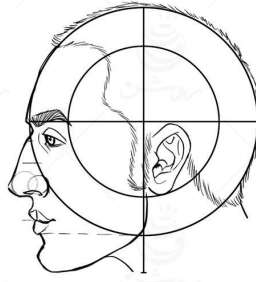

کاتالوگ ساختمان سر گروه طراحی روشن

طراحی سر انسان به همراه اجزای چهره در جهات مختلف

نسخه
رایگان
Free

ملیحه ناروئی
صابر طهانی

به نام او

-
-
-
-

-
-
-

نسخه اصلی این کاتالوگ مختص هنرجویان دوره طراحی چهره است، که برای دوستان ایمیل خواهد شد.

زاویه تمام رخ

زاویه نیم رخ

زاویه سه رخ ۴۵ درجه

چرخش سر بصورت افقی و نمای پشت سر

تصاویر محو شده جز کاتالوگ رایگان نمی باشد

چرخش سر رو به بالا و پایین در زاویه : تمام رخ

چرخش سر رو به بالا و پایین در زاویه : سه رخ ۱۵ درجه

چرخش سر رو به بالا و پایین در زاویه : سه رخ ۳۰ درجه

چرخش سر رو به بالا و پایین در زاویه : سه رخ ۴۵ درجه

چرخش سر رو به بالا و پایین در زاویه : سه رخ ۶۰ درجه

چرخش سر رو به بالا و پایین در زاویه : سه رخ ۷۵ درجه

در ادامه مباحث مربوط به آناتومی و جمجمه سر بیان شده است که شامل کاتالوگ رایگان نمیشود، به همین منظور این صفحات حذف شده اند. این کاتالوگ رایگان برای شروع و آشنایی هنرجویان به سه زاویه اصلی تمام رخ، نیم رخ و سه رخ مناسب می باشد. و نسخه اصلی آن سطح حرفه ای طراحی چهره را شامل میشود و مناسب هنرجویان دوره طراحی چهره است.