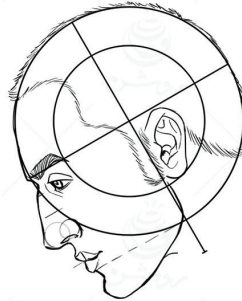

کاتالوگ ساختمان سر گروه طراحی روشن

طراحی سر انسان به همراه اجزای چهره در جهات مختلف

نسخه
رایگان
Free

ملیحه ناروئی
صابر طهانی

به نام او

-
-
-
-

-
-
-

نسخه اصلی این کاتالوگ مختص هنرجویان دوره طراحی چهره است، که برای دوستان ایمیل خواهد شد.

زاویه تمام رخ

زاویه نیم رخ

زاویه سه رخ ۴۵ درجه

چرخش سر بصورت افقی و نمای پشت سر

تصاویر محو شده جز کاتالوگ رایگان نمی باشد

چرخش سر رو به بالا و پایین در زاویه : تمام رخ

چرخش سر رو به بالا و پایین در زاویه : سه رخ ۱۵ درجه

چرخش سر رو به بالا و پایین در زاویه : سه رخ ۳۰ درجه

چرخش سر رو به بالا و پایین در زاویه : سه رخ ۴۵ درجه

چرخش سر رو به بالا و پایین در زاویه : سه رخ ۶۰ درجه

چرخش سر رو به بالا و پایین در زاویه : سه رخ ۷۵ درجه

در ادامه مباحث مربوط به آناتومی و جمجمه سر بیان شده است که شامل کاتالوگ رایگان نمیشود، به همین منظور این صفحات حذف شده اند. این کاتالوگ رایگان برای شروع و آشنایی هنرجویان به سه زاویه اصلی تمام رخ، نیم رخ و سه رخ مناسب می باشد. و نسخه اصلی آن سطح حرفه ای طراحی چهره را شامل میشود و مناسب هنرجویان دوره طراحی چهره است.