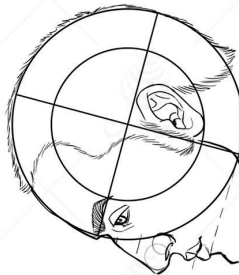

کاتالوگ ساختمان سر گروه طراحی روشن

طراحی سر انسان به همراه اجزای چهره در جهات مختلف

نسخه
رایگان
Free

ملیحه ناروئی
صابر طهانی

به نام او

-
-
-
-

-
-
-

نسخه اصلی این کاتالوگ مختص هنرجویان دوره طراحی چهره است، که برای دوستان ایمیل خواهد شد.

زاویه تمام رخ

زاویه نیم رخ

زاویه سه رخ ۴۵ درجه

چرخش سر بصورت افقی و نمای پشت سر

تصاویر محو شده جز کاتالوگ رایگان نمی باشد

چرخش سر رو به بالا و پایین در زاویه : تمام رخ

چرخش سر رو به بالا و پایین در زاویه : سه رخ ۱۵ درجه

چرخش سر رو به بالا و پایین در زاویه : سه رخ ۳۰ درجه

چرخش سر رو به بالا و پایین در زاویه : سه رخ ۴۵ درجه

چرخش سر رو به بالا و پایین در زاویه : سه رخ ۶۰ درجه

چرخش سر رو به بالا و پایین در زاویه : سه رخ ۷۵ درجه

در ادامه مباحث مربوط به آناتومی و جمجمه سر بیان شده است که شامل کاتالوگ رایگان نمیشود، به همین منظور این صفحات حذف شده اند. این کاتالوگ رایگان برای شروع و آشنایی هنرجویان به سه زاویه اصلی تمام رخ، نیم رخ و سه رخ مناسب می باشد. و نسخه اصلی آن سطح حرفه ای طراحی چهره را شامل میشود و مناسب هنرجویان دوره طراحی چهره است.