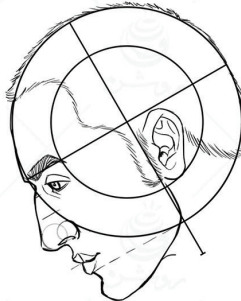

کاتالوگ ساختمان سر گروه طراحی روشن

طراحی سر انسان به همراه اجزای چهره در جهات مختلف

نسخه
رایگان
Free

ملیحه ناروئی
صابر طهانی

به نام او

-
-
-
-

-
-
-

نسخه اصلی این کاتالوگ مختص هنرجویان دوره طراحی چهره است، که برای دوستان ایمیل خواهد شد.

زاویه تمام رخ

زاویه نیم رخ

زاویه سه رخ ۴۵ درجه

چرخش سر بصورت افقی و نمای پشت سر

تصاویر محو شده جز کاتالوگ رایگان نمی باشد

چرخش سر رو به بالا و پایین در زاویه : تمام رخ

چرخش سر رو به بالا و پایین در زاویه : سه رخ ۱۵ درجه

چرخش سر رو به بالا و پایین در زاویه : سه رخ ۳۰ درجه

چرخش سر رو به بالا و پایین در زاویه : سه رخ ۴۵ درجه

چرخش سر رو به بالا و پایین در زاویه : سه رخ ۶۰ درجه

چرخش سر رو به بالا و پایین در زاویه : سه رخ ۷۵ درجه

در ادامه مباحث مربوط به آناتومی و جمجمه سر بیان شده است که شامل کاتالوگ رایگان نمیشود، به همین منظور این صفحات حذف شده اند. این کاتالوگ رایگان برای شروع و آشنایی هنرجویان به سه زاویه اصلی تمام رخ، نیم رخ و سه رخ مناسب می باشد. و نسخه اصلی آن سطح حرفه ای طراحی چهره را شامل میشود و مناسب هنرجویان دوره طراحی چهره است.