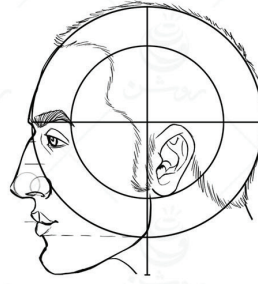

زاویه تمام رخ

زاویه نیم رخ

زاویه سه رخ ۴۵ درجه

چرخش سر بصورت افقی و نمای پشت سر

تصاویر محو شده جز کاتالوگ رایگان نمی باشد

چرخش سر رو به بالا و پایین در زاویه : تمام رخ

چرخش سر رو به بالا و پایین در زاویه : سه رخ ۱۵ درجه

چرخش سر رو به بالا و پایین در زاویه : سه رخ ۳۰ درجه

چرخش سر رو به بالا و پایین در زاویه : سه رخ ۴۵ درجه

چرخش سر رو به بالا و پایین در زاویه : سه رخ ۶۰ درجه

چرخش سر رو به بالا و پایین در زاویه : سه رخ ۷۵ درجه

در ادامه مباحث مربوط به آناتومی و جمجمه سر بیان شده است که شامل کاتالوگ رایگان نمیشود، به همین منظور این صفحات حذف شده اند. این کاتالوگ رایگان برای شروع و آشنایی هنرجویان به سه زاویه اصلی تمام رخ، نیم رخ و سه رخ مناسب می باشد. و نسخه اصلی آن سطح حرفه ای طراحی چهره را شامل میشود و مناسب هنرجویان دوره طراحی چهره است.