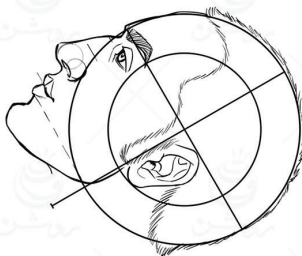

کاتالوگ ساختمان سر گروه طراحی روشن

طراحی سر انسان به همراه اجزای چهره در جهات مختلف

نسخه
رایگان
Free

ملیحه ناروئی
صابر طهانی

به نام او

-
-
-
-

-
-
-

نسخه اصلی این کاتالوگ مختص هنرجویان دوره طراحی چهره است، که برای دوستان ایمیل خواهد شد.

زاویه تمام رخ

زاویه نیم رخ

زاویه سه رخ ۴۵ درجه

چرخش سر بصورت افقی و نمای پشت سر

تصاویر محو شده جز کاتالوگ رایگان نمی باشد

چرخش سر رو به بالا و پایین در زاویه : تمام رخ

چرخش سر رو به بالا و پایین در زاویه : سه رخ ۱۵ درجه

چرخش سر رو به بالا و پایین در زاویه : سه رخ ۳۰ درجه

چرخش سر رو به بالا و پایین در زاویه : سه رخ ۴۵ درجه

چرخش سر رو به بالا و پایین در زاویه : سه رخ ۶۰ درجه

چرخش سر رو به بالا و پایین در زاویه : سه رخ ۷۵ درجه

در ادامه مباحث مربوط به آناتومی و جمجمه سر بیان شده است که شامل کاتالوگ رایگان نمیشود، به همین منظور این صفحات حذف شده اند. این کاتالوگ رایگان برای شروع و آشنایی هنرجویان به سه زاویه اصلی تمام رخ، نیم رخ و سه رخ مناسب می باشد. و نسخه اصلی آن سطح حرفه ای طراحی چهره را شامل میشود و مناسب هنرجویان دوره طراحی چهره است.