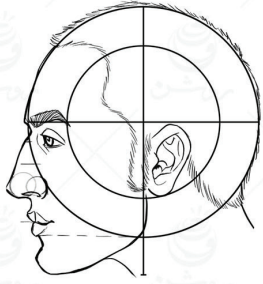

کاتالوگ ساختمان سر گروه طراحی روشن

طراحی سر انسان به همراه اجزای چهره در جهات مختلف

نسخه
رایگان
Free

ملیحه ناروئی
صابر طهانی

به نام او

-
-
-
-

-
-
-

نسخه اصلی این کاتالوگ مختص هنرجویان دوره طراحی چهره است، که برای دوستان ایمیل خواهد شد.

زاویه تمام رخ

زاویه نیم رخ

زاویه سه رخ ۴۵ درجه

چرخش سر بصورت افقی و نمای پشت سر

تصاویر محو شده جز کاتالوگ رایگان نمی باشد

چرخش سر رو به بالا و پایین در زاویه : تمام رخ

چرخش سر رو به بالا و پایین در زاویه : سه رخ ۱۵ درجه

چرخش سر رو به بالا و پایین در زاویه : سه رخ ۳۰ درجه

چرخش سر رو به بالا و پایین در زاویه : سه رخ ۴۵ درجه

چرخش سر رو به بالا و پایین در زاویه : سه رخ ۶۰ درجه

چرخش سر رو به بالا و پایین در زاویه : سه رخ ۷۵ درجه

در ادامه مباحث مربوط به آناتومی و جمجمه سر بیان شده است که شامل کاتالوگ رایگان نمیشود، به همین منظور این صفحات حذف شده اند. این کاتالوگ رایگان برای شروع و آشنایی هنرجویان به سه زاویه اصلی تمام رخ، نیم رخ و سه رخ مناسب می باشد. و نسخه اصلی آن سطح حرفه ای طراحی چهره را شامل میشود و مناسب هنرجویان دوره طراحی چهره است.