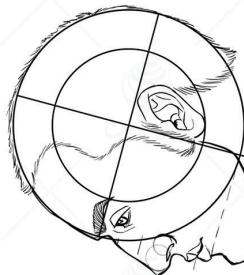

کاتالوگ ساختمان سر گروه طراحی روشن

طراحی سر انسان به همراه اجزای چهره در جهات مختلف

نسخه
رایگان
Free

ملیحه ناروئی
صابر طهانی

به نام او

-
-
-
-

-
-
-

نسخه اصلی این کاتالوگ مختص هنرجویان دوره طراحی چهره است، که برای دوستان ایمیل خواهد شد.

زاویه تمام رخ

زاویه نیم رخ

زاویه سه رخ ۴۵ درجه

چرخش سر بصورت افقی و نمای پشت سر

تصاویر محو شده جز کاتالوگ رایگان نمی باشد

چرخش سر رو به بالا و پایین در زاویه : تمام رخ

چرخش سر رو به بالا و پایین در زاویه : سه رخ ۱۵ درجه

چرخش سر رو به بالا و پایین در زاویه : سه رخ ۳۰ درجه

چرخش سر رو به بالا و پایین در زاویه : سه رخ ۴۵ درجه

چرخش سر رو به بالا و پایین در زاویه : سه رخ ۶۰ درجه

چرخش سر رو به بالا و پایین در زاویه : سه رخ ۷۵ درجه

در ادامه مباحث مربوط به آناتومی و جمجمه سر بیان شده است که شامل کاتالوگ رایگان نمیشود، به همین منظور این صفحات حذف شده اند. این کاتالوگ رایگان برای شروع و آشنایی هنرجویان به سه زاویه اصلی تمام رخ، نیم رخ و سه رخ مناسب می باشد. و نسخه اصلی آن سطح حرفه ای طراحی چهره را شامل میشود و مناسب هنرجویان دوره طراحی چهره است.