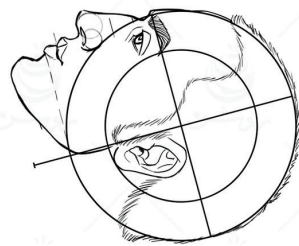

کاتالوگ ساختمان سر گروه طراحی روشن

طراحی سر انسان به همراه اجزای چهره در جهات مختلف

نسخه
رایگان
Free

ملیحه ناروئی
صابر طهانی

به نام او

-
-
-
-

-
-
-

نسخه اصلی این کاتالوگ مختص هنرجویان دوره طراحی چهره است، که برای دوستان ایمیل خواهد شد.

زاویه تمام رخ

زاویه نیم رخ

زاویه سه رخ ۴۵ درجه

چرخش سر بصورت افقی و نمای پشت سر

تصاویر محو شده جز کاتالوگ رایگان نمی باشد

چرخش سر رو به بالا و پایین در زاویه : تمام رخ

چرخش سر رو به بالا و پایین در زاویه : سه رخ ۱۵ درجه

چرخش سر رو به بالا و پایین در زاویه : سه رخ ۳۰ درجه

چرخش سر رو به بالا و پایین در زاویه : سه رخ ۴۵ درجه

چرخش سر رو به بالا و پایین در زاویه : سه رخ ۶۰ درجه

چرخش سر رو به بالا و پایین در زاویه : سه رخ ۷۵ درجه

در ادامه مباحث مربوط به آناتومی و جمجمه سر بیان شده است که شامل کاتالوگ رایگان نمیشود، به همین منظور این صفحات حذف شده اند. این کاتالوگ رایگان برای شروع و آشنایی هنرجویان به سه زاویه اصلی تمام رخ، نیم رخ و سه رخ مناسب می باشد. و نسخه اصلی آن سطح حرفه ای طراحی چهره را شامل میشود و مناسب هنرجویان دوره طراحی چهره است.