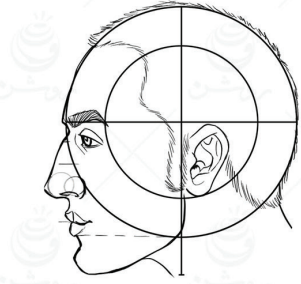

زاویه تمام رخ

زاویه نیم رخ

زاویه سه رخ ۴۵ درجه

چرخش سر بصورت افقی و نمای پشت سر

تصاویر محو شده جز کاتالوگ رایگان نمی باشد

چرخش سر رو به بالا و پایین در زاویه : تمام رخ

چرخش سر رو به بالا و پایین در زاویه : سه رخ ۱۵ درجه

چرخش سر رو به بالا و پایین در زاویه : سه رخ ۳۰ درجه

چرخش سر رو به بالا و پایین در زاویه : سه رخ ۴۵ درجه

چرخش سر رو به بالا و پایین در زاویه : سه رخ ۶۰ درجه

چرخش سر رو به بالا و پایین در زاویه : سه رخ ۷۵ درجه

در ادامه مباحث مربوط به آناتومی و جمجمه سر بیان شده است که شامل کاتالوگ رایگان نمیشود، به همین منظور این صفحات حذف شده اند. این کاتالوگ رایگان برای شروع و آشنایی هنرجویان به سه زاویه اصلی تمام رخ، نیم رخ و سه رخ مناسب می باشد. و نسخه اصلی آن سطح حرفه ای طراحی چهره را شامل میشود و مناسب هنرجویان دوره طراحی چهره است.