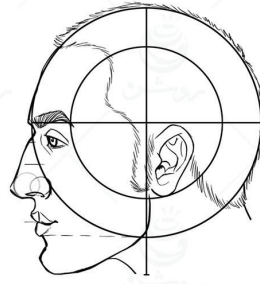

کاتالوگ ساختمان سر گروه طراحی روشن

طراحی سر انسان به همراه اجزای چهره در جهات مختلف

نسخه
رایگان
Free

ملیحه ناروئی
صابر طهانی

به نام او

-
-
-
-

-
-
-

نسخه اصلی این کاتالوگ مختص هنرجویان دوره طراحی چهره است، که برای دوستان ایمیل خواهد شد.

زاویه تمام رخ

زاویه نیم رخ

زاویه سه رخ ۴۵ درجه

چرخش سر بصورت افقی و نمای پشت سر

تصاویر محو شده جز کاتالوگ رایگان نمی باشد

چرخش سر رو به بالا و پایین در زاویه : تمام رخ

چرخش سر رو به بالا و پایین در زاویه : سه رخ ۱۵ درجه

چرخش سر رو به بالا و پایین در زاویه : سه رخ ۳۰ درجه

چرخش سر رو به بالا و پایین در زاویه : سه رخ ۴۵ درجه

چرخش سر رو به بالا و پایین در زاویه : سه رخ ۶۰ درجه

چرخش سر رو به بالا و پایین در زاویه : سه رخ ۷۵ درجه

در ادامه مباحث مربوط به آناتومی و جمجمه سر بیان شده است که شامل کاتالوگ رایگان نمیشود، به همین منظور این صفحات حذف شده اند. این کاتالوگ رایگان برای شروع و آشنایی هنرجویان به سه زاویه اصلی تمام رخ، نیم رخ و سه رخ مناسب می باشد. و نسخه اصلی آن سطح حرفه ای طراحی چهره را شامل میشود و مناسب هنرجویان دوره طراحی چهره است.