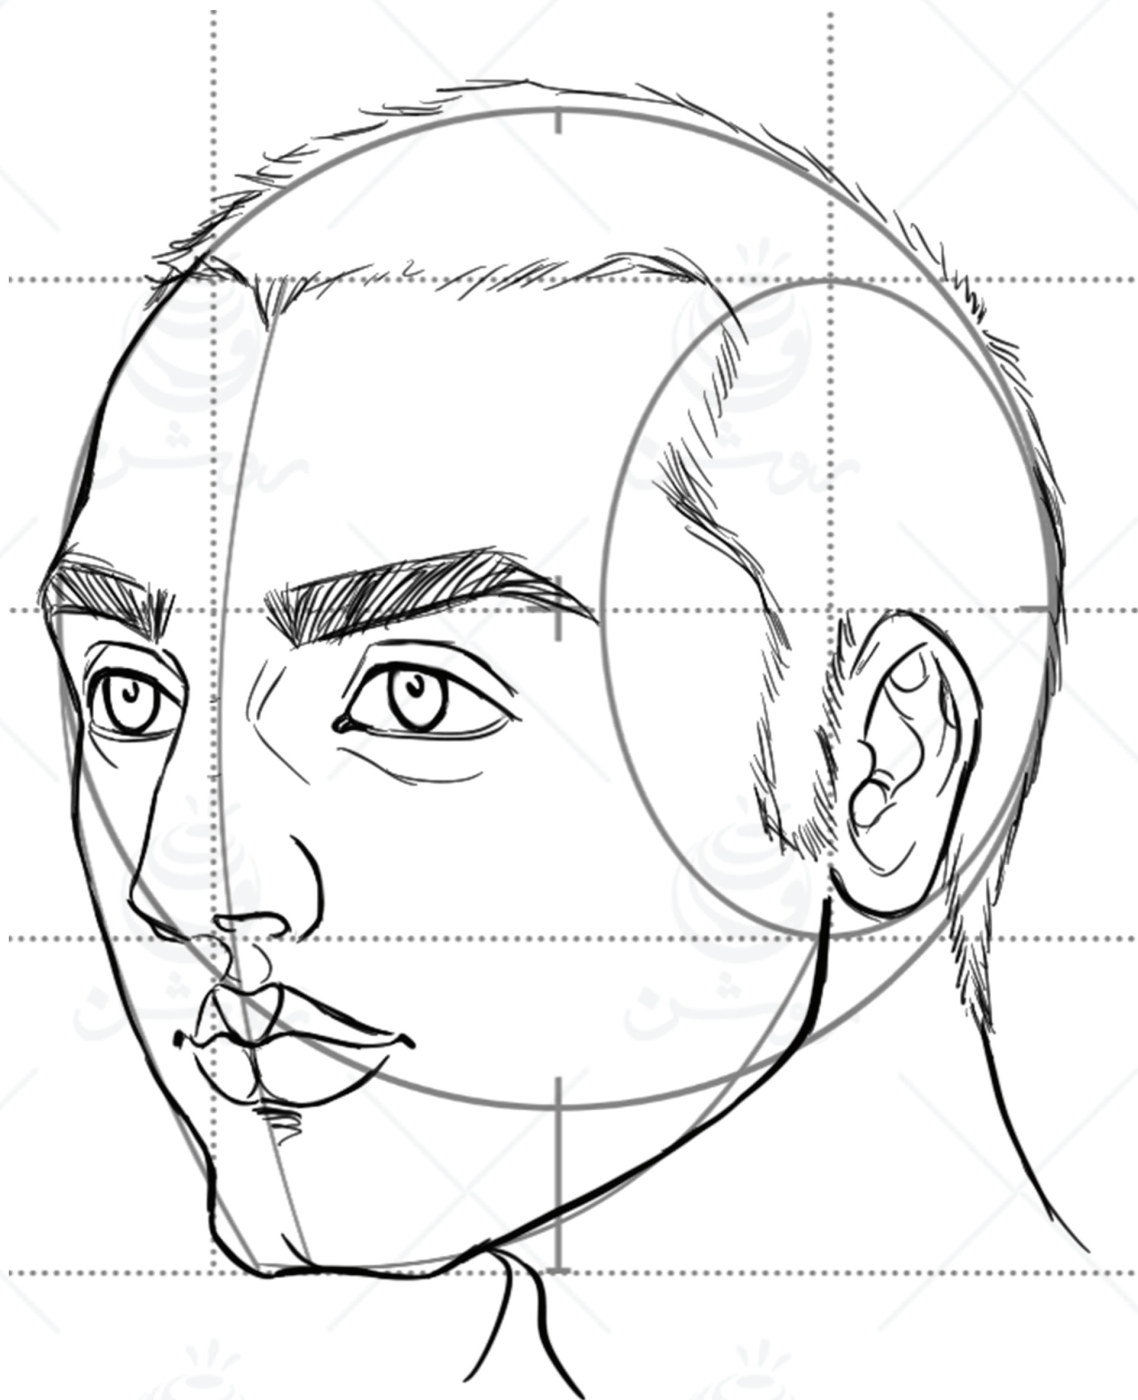

کاتالوگ ساختمان سر گروه طراحی روشن

طراحی سر انسان به همراه اجزای چهره در جهات مختلف

نسخه
رایگان
Free

ملیحه ناروئی
صابر طهانی

به نام او

-
-
-
-

-
-
-

نسخه اصلی این کاتالوگ مختص هنرجویان دوره طراحی چهره است، که برای دوستان ایمیل خواهد شد.

زاویه تمام رخ

زاویه نیم رخ

زاویه سه رخ ۴۵ درجه

چرخش سر بصورت افقی و نمای پشت سر

تصاویر محو شده جز کاتالوگ رایگان نمی باشد

چرخش سر رو به بالا و پایین در زاویه : تمام رخ

چرخش سر رو به بالا و پایین در زاویه : سه رخ ۱۵ درجه

چرخش سر رو به بالا و پایین در زاویه : سه رخ ۳۰ درجه

چرخش سر رو به بالا و پایین در زاویه : سه رخ ۴۵ درجه

چرخش سر رو به بالا و پایین در زاویه : سه رخ ۶۰ درجه

چرخش سر رو به بالا و پایین در زاویه : سه رخ ۷۵ درجه

در ادامه مباحث مربوط به آناتومی و جمجمه سر بیان شده است که شامل کاتالوگ رایگان نمیشود، به همین منظور این صفحات حذف شده اند. این کاتالوگ رایگان برای شروع و آشنایی هنرجویان به سه زاویه اصلی تمام رخ، نیم رخ و سه رخ مناسب می باشد. و نسخه اصلی آن سطح حرفه ای طراحی چهره را شامل میشود و مناسب هنرجویان دوره طراحی چهره است.