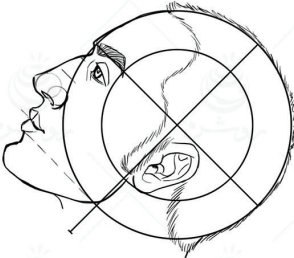

کاتالوگ ساختمان سر گروه طراحی روشن

طراحی سر انسان به همراه اجزای چهره در جهات مختلف

نسخه
رایگان
Free

ملیحه ناروئی
صابر طهانی

به نام او

-
-
-
-

-
-
-

نسخه اصلی این کاتالوگ مختص هنرجویان دوره طراحی چهره است، که برای دوستان ایمیل خواهد شد.

زاویه تمام رخ

زاویه نیم رخ

زاویه سه رخ ۴۵ درجه

چرخش سر بصورت افقی و نمای پشت سر

تصاویر محو شده جز کاتالوگ رایگان نمی باشد

چرخش سر رو به بالا و پایین در زاویه : تمام رخ

چرخش سر رو به بالا و پایین در زاویه : سه رخ ۱۵ درجه

چرخش سر رو به بالا و پایین در زاویه : سه رخ ۳۰ درجه

چرخش سر رو به بالا و پایین در زاویه : سه رخ ۴۵ درجه

چرخش سر رو به بالا و پایین در زاویه : سه رخ ۶۰ درجه

چرخش سر رو به بالا و پایین در زاویه : سه رخ ۷۵ درجه

در ادامه مباحث مربوط به آناتومی و جمجمه سر بیان شده است که شامل کاتالوگ رایگان نمیشود، به همین منظور این صفحات حذف شده اند. این کاتالوگ رایگان برای شروع و آشنایی هنرجویان به سه زاویه اصلی تمام رخ، نیم رخ و سه رخ مناسب می باشد. و نسخه اصلی آن سطح حرفه ای طراحی چهره را شامل میشود و مناسب هنرجویان دوره طراحی چهره است.