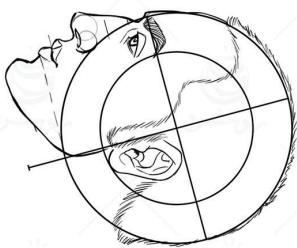

کاتالوگ ساختمان سر گروه طراحی روشن

طراحی سر انسان به همراه اجزای چهره در جهات مختلف

نسخه
رایگان
Free

ملیحه ناروئی
صابر طهانی

به نام او

-
-
-
-

-
-
-

نسخه اصلی این کاتالوگ مختص هنرجویان دوره طراحی چهره است، که برای دوستان ایمیل خواهد شد.

زاویه تمام رخ

زاویه نیم رخ

زاویه سه رخ ۴۵ درجه

چرخش سر بصورت افقی و نمای پشت سر

تصاویر محو شده جز کاتالوگ رایگان نمی باشد

چرخش سر رو به بالا و پایین در زاویه : تمام رخ

چرخش سر رو به بالا و پایین در زاویه : سه رخ ۱۵ درجه

چرخش سر رو به بالا و پایین در زاویه : سه رخ ۳۰ درجه

چرخش سر رو به بالا و پایین در زاویه : سه رخ ۴۵ درجه

چرخش سر رو به بالا و پایین در زاویه : سه رخ ۶۰ درجه

چرخش سر رو به بالا و پایین در زاویه : سه رخ ۷۵ درجه

در ادامه مباحث مربوط به آناتومی و جمجمه سر بیان شده است که شامل کاتالوگ رایگان نمیشود، به همین منظور این صفحات حذف شده اند. این کاتالوگ رایگان برای شروع و آشنایی هنرجویان به سه زاویه اصلی تمام رخ، نیم رخ و سه رخ مناسب می باشد. و نسخه اصلی آن سطح حرفه ای طراحی چهره را شامل میشود و مناسب هنرجویان دوره طراحی چهره است.