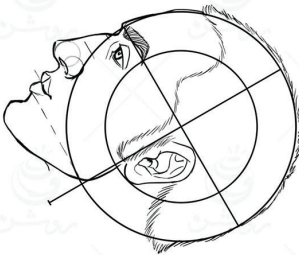

کاتالوگ ساختمان سر گروه طراحی روشن

طراحی سر انسان به همراه اجزای چهره در جهات مختلف

نسخه
رایگان
Free

ملیحه ناروئی
صابر طهانی

به نام او

-
-
-
-

-
-
-

نسخه اصلی این کاتالوگ مختص هنرجویان دوره طراحی چهره است، که برای دوستان ایمیل خواهد شد.

زاویه تمام رخ

زاویه نیم رخ

زاویه سه رخ ۴۵ درجه

چرخش سر بصورت افقی و نمای پشت سر

تصاویر محو شده جز کاتالوگ رایگان نمی باشد

چرخش سر رو به بالا و پایین در زاویه : تمام رخ

چرخش سر رو به بالا و پایین در زاویه : سه رخ ۱۵ درجه

چرخش سر رو به بالا و پایین در زاویه : سه رخ ۳۰ درجه

چرخش سر رو به بالا و پایین در زاویه : سه رخ ۴۵ درجه

چرخش سر رو به بالا و پایین در زاویه : سه رخ ۶۰ درجه

چرخش سر رو به بالا و پایین در زاویه : سه رخ ۷۵ درجه

در ادامه مباحث مربوط به آناتومی و جمجمه سر بیان شده است که شامل کاتالوگ رایگان نمیشود، به همین منظور این صفحات حذف شده اند. این کاتالوگ رایگان برای شروع و آشنایی هنرجویان به سه زاویه اصلی تمام رخ، نیم رخ و سه رخ مناسب می باشد. و نسخه اصلی آن سطح حرفه ای طراحی چهره را شامل میشود و مناسب هنرجویان دوره طراحی چهره است.