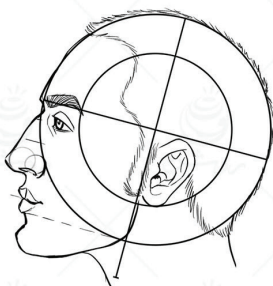

کاتالوگ ساختمان سر گروه طراحی روشن

طراحی سر انسان به همراه اجزای چهره در جهات مختلف

نسخه
رایگان
Free

ملیحه ناروئی
صابر طهانی

به نام او

-
-
-
-

-
-
-

نسخه اصلی این کاتالوگ مختص هنرجویان دوره طراحی چهره است، که برای دوستان ایمیل خواهد شد.

زاویه تمام رخ

زاویه نیم رخ

زاویه سه رخ ۴۵ درجه

چرخش سر بصورت افقی و نمای پشت سر

تصاویر محو شده جز کاتالوگ رایگان نمی باشد

چرخش سر رو به بالا و پایین در زاویه : تمام رخ

چرخش سر رو به بالا و پایین در زاویه : سه رخ ۱۵ درجه

چرخش سر رو به بالا و پایین در زاویه : سه رخ ۳۰ درجه

چرخش سر رو به بالا و پایین در زاویه : سه رخ ۴۵ درجه

چرخش سر رو به بالا و پایین در زاویه : سه رخ ۶۰ درجه

چرخش سر رو به بالا و پایین در زاویه : سه رخ ۷۵ درجه

در ادامه مباحث مربوط به آناتومی و جمجمه سر بیان شده است که شامل کاتالوگ رایگان نمیشود، به همین منظور این صفحات حذف شده اند. این کاتالوگ رایگان برای شروع و آشنایی هنرجویان به سه زاویه اصلی تمام رخ، نیم رخ و سه رخ مناسب می باشد. و نسخه اصلی آن سطح حرفه ای طراحی چهره را شامل میشود و مناسب هنرجویان دوره طراحی چهره است.