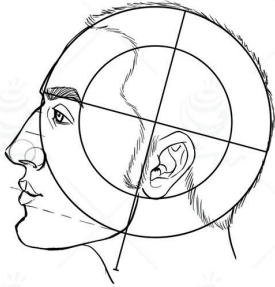

زاویه تمام رخ

زاویه نیم رخ

زاویه سه رخ ۴۵ درجه

چرخش سر بصورت افقی و نمای پشت سر

تصاویر محو شده جز کاتالوگ رایگان نمی باشد

چرخش سر رو به بالا و پایین در زاویه : تمام رخ

چرخش سر رو به بالا و پایین در زاویه : سه رخ ۱۵ درجه

چرخش سر رو به بالا و پایین در زاویه : سه رخ ۳۰ درجه

چرخش سر رو به بالا و پایین در زاویه : سه رخ ۴۵ درجه

چرخش سر رو به بالا و پایین در زاویه : سه رخ ۶۰ درجه

چرخش سر رو به بالا و پایین در زاویه : سه رخ ۷۵ درجه

در ادامه مباحث مربوط به آناتومی و جمجمه سر بیان شده است که شامل کاتالوگ رایگان نمیشود، به همین منظور این صفحات حذف شده اند. این کاتالوگ رایگان برای شروع و آشنایی هنرجویان به سه زاویه اصلی تمام رخ، نیم رخ و سه رخ مناسب می باشد. و نسخه اصلی آن سطح حرفه ای طراحی چهره را شامل میشود و مناسب هنرجویان دوره طراحی چهره است.