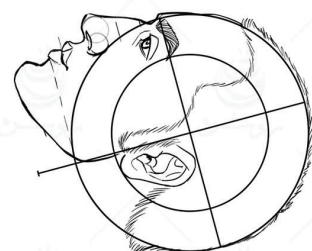

کاتالوگ ساختمان سر گروه طراحی روشن

طراحی سر انسان به همراه اجزای چهره در جهات مختلف

نسخه
رایگان
Free

ملیحه ناروئی
صابر طهانی

به نام او

-
-
-
-

-
-
-

نسخه اصلی این کاتالوگ مختص هنرجویان دوره طراحی چهره است، که برای دوستان ایمیل خواهد شد.

زاویه تمام رخ

زاویه نیم رخ

زاویه سه رخ ۴۵ درجه

چرخش سر بصورت افقی و نمای پشت سر

تصاویر محو شده جز کاتالوگ رایگان نمی باشد

چرخش سر رو به بالا و پایین در زاویه : تمام رخ

چرخش سر رو به بالا و پایین در زاویه : سه رخ ۱۵ درجه

چرخش سر رو به بالا و پایین در زاویه : سه رخ ۳۰ درجه

چرخش سر رو به بالا و پایین در زاویه : سه رخ ۴۵ درجه

چرخش سر رو به بالا و پایین در زاویه : سه رخ ۶۰ درجه

چرخش سر رو به بالا و پایین در زاویه : سه رخ ۷۵ درجه

در ادامه مباحث مربوط به آناتومی و جمجمه سر بیان شده است که شامل کاتالوگ رایگان نمیشود، به همین منظور این صفحات حذف شده اند. این کاتالوگ رایگان برای شروع و آشنایی هنرجویان به سه زاویه اصلی تمام رخ، نیم رخ و سه رخ مناسب می باشد. و نسخه اصلی آن سطح حرفه ای طراحی چهره را شامل میشود و مناسب هنرجویان دوره طراحی چهره است.