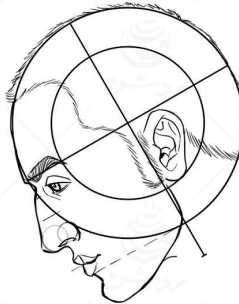

زاویه تمام رخ

زاویه نیم رخ

زاویه سه رخ ۴۵ درجه

چرخش سر بصورت افقی و نمای پشت سر

تصاویر محو شده جز کاتالوگ رایگان نمی باشد

چرخش سر رو به بالا و پایین در زاویه : تمام رخ

چرخش سر رو به بالا و پایین در زاویه : سه رخ ۱۵ درجه

چرخش سر رو به بالا و پایین در زاویه : سه رخ ۳۰ درجه

چرخش سر رو به بالا و پایین در زاویه : سه رخ ۴۵ درجه

چرخش سر رو به بالا و پایین در زاویه : سه رخ ۶۰ درجه

چرخش سر رو به بالا و پایین در زاویه : سه رخ ۷۵ درجه

در ادامه مباحث مربوط به آناتومی و جمجمه سر بیان شده است که شامل کاتالوگ رایگان نمیشود، به همین منظور این صفحات حذف شده اند. این کاتالوگ رایگان برای شروع و آشنایی هنرجویان به سه زاویه اصلی تمام رخ، نیم رخ و سه رخ مناسب می باشد. و نسخه اصلی آن سطح حرفه ای طراحی چهره را شامل میشود و مناسب هنرجویان دوره طراحی چهره است.