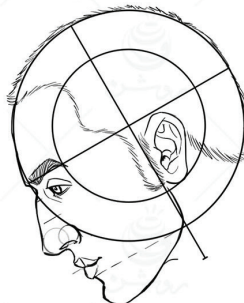

کاتالوگ ساختمان سر گروه طراحی روشن

طراحی سر انسان به همراه اجزای چهره در جهات مختلف

نسخه
رایگان
Free

ملیحه ناروئی
صابر طهانی

به نام او

-
-
-
-

-
-
-

نسخه اصلی این کاتالوگ مختص هنرجویان دوره طراحی چهره است، که برای دوستان ایمیل خواهد شد.

زاویه تمام رخ

زاویه نیم رخ

زاویه سه رخ ۴۵ درجه

چرخش سر بصورت افقی و نمای پشت سر

تصاویر محو شده جز کاتالوگ رایگان نمی باشد

چرخش سر رو به بالا و پایین در زاویه : تمام رخ

چرخش سر رو به بالا و پایین در زاویه : سه رخ ۱۵ درجه

چرخش سر رو به بالا و پایین در زاویه : سه رخ ۳۰ درجه

چرخش سر رو به بالا و پایین در زاویه : سه رخ ۴۵ درجه

چرخش سر رو به بالا و پایین در زاویه : سه رخ ۶۰ درجه

چرخش سر رو به بالا و پایین در زاویه : سه رخ ۷۵ درجه

در ادامه مباحث مربوط به آناتومی و جمجمه سر بیان شده است که شامل کاتالوگ رایگان نمیشود، به همین منظور این صفحات حذف شده اند. این کاتالوگ رایگان برای شروع و آشنایی هنرجویان به سه زاویه اصلی تمام رخ، نیم رخ و سه رخ مناسب می باشد. و نسخه اصلی آن سطح حرفه ای طراحی چهره را شامل میشود و مناسب هنرجویان دوره طراحی چهره است.