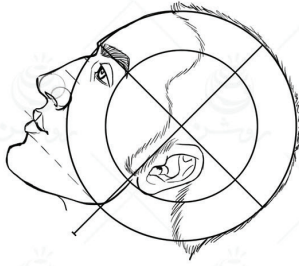

کاتالوگ ساختمان سر گروه طراحی روشن

طراحی سر انسان به همراه اجزای چهره در جهات مختلف

نسخه
رایگان
Free

ملیحه ناروئی
صابر طهانی

به نام او

-
-
-
-

-
-
-

نسخه اصلی این کاتالوگ مختص هنرجویان دوره طراحی چهره است، که برای دوستان ایمیل خواهد شد.

زاویه تمام رخ

زاویه نیم رخ

زاویه سه رخ ۴۵ درجه

چرخش سر بصورت افقی و نمای پشت سر

تصاویر محو شده جز کاتالوگ رایگان نمی باشد

چرخش سر رو به بالا و پایین در زاویه : تمام رخ

چرخش سر رو به بالا و پایین در زاویه : سه رخ ۱۵ درجه

چرخش سر رو به بالا و پایین در زاویه : سه رخ ۳۰ درجه

چرخش سر رو به بالا و پایین در زاویه : سه رخ ۴۵ درجه

چرخش سر رو به بالا و پایین در زاویه : سه رخ ۶۰ درجه

چرخش سر رو به بالا و پایین در زاویه : سه رخ ۷۵ درجه

در ادامه مباحث مربوط به آناتومی و جمجمه سر بیان شده است که شامل کاتالوگ رایگان نمیشود، به همین منظور این صفحات حذف شده اند. این کاتالوگ رایگان برای شروع و آشنایی هنرجویان به سه زاویه اصلی تمام رخ، نیم رخ و سه رخ مناسب می باشد. و نسخه اصلی آن سطح حرفه ای طراحی چهره را شامل میشود و مناسب هنرجویان دوره طراحی چهره است.