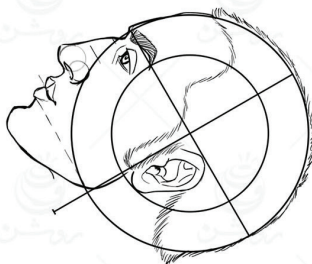

کاتالوگ ساختمان سر گروه طراحی روشن

طراحی سر انسان به همراه اجزای چهره در جهات مختلف

نسخه
رایگان
Free

ملیحه ناروئی
صابر طهانی

به نام او

-
-
-
-

-
-
-

نسخه اصلی این کاتالوگ مختص هنرجویان دوره طراحی چهره است، که برای دوستان ایمیل خواهد شد.

زاویه تمام رخ

زاویه نیم رخ

زاویه سه رخ ۴۵ درجه

چرخش سر بصورت افقی و نمای پشت سر

تصاویر محو شده جز کاتالوگ رایگان نمی باشد

چرخش سر رو به بالا و پایین در زاویه : تمام رخ

چرخش سر رو به بالا و پایین در زاویه : سه رخ ۱۵ درجه

چرخش سر رو به بالا و پایین در زاویه : سه رخ ۳۰ درجه

چرخش سر رو به بالا و پایین در زاویه : سه رخ ۴۵ درجه

چرخش سر رو به بالا و پایین در زاویه : سه رخ ۶۰ درجه

چرخش سر رو به بالا و پایین در زاویه : سه رخ ۷۵ درجه

در ادامه مباحث مربوط به آناتومی و جمجمه سر بیان شده است که شامل کاتالوگ رایگان نمیشود، به همین منظور این صفحات حذف شده اند. این کاتالوگ رایگان برای شروع و آشنایی هنرجویان به سه زاویه اصلی تمام رخ، نیم رخ و سه رخ مناسب می باشد. و نسخه اصلی آن سطح حرفه ای طراحی چهره را شامل میشود و مناسب هنرجویان دوره طراحی چهره است.