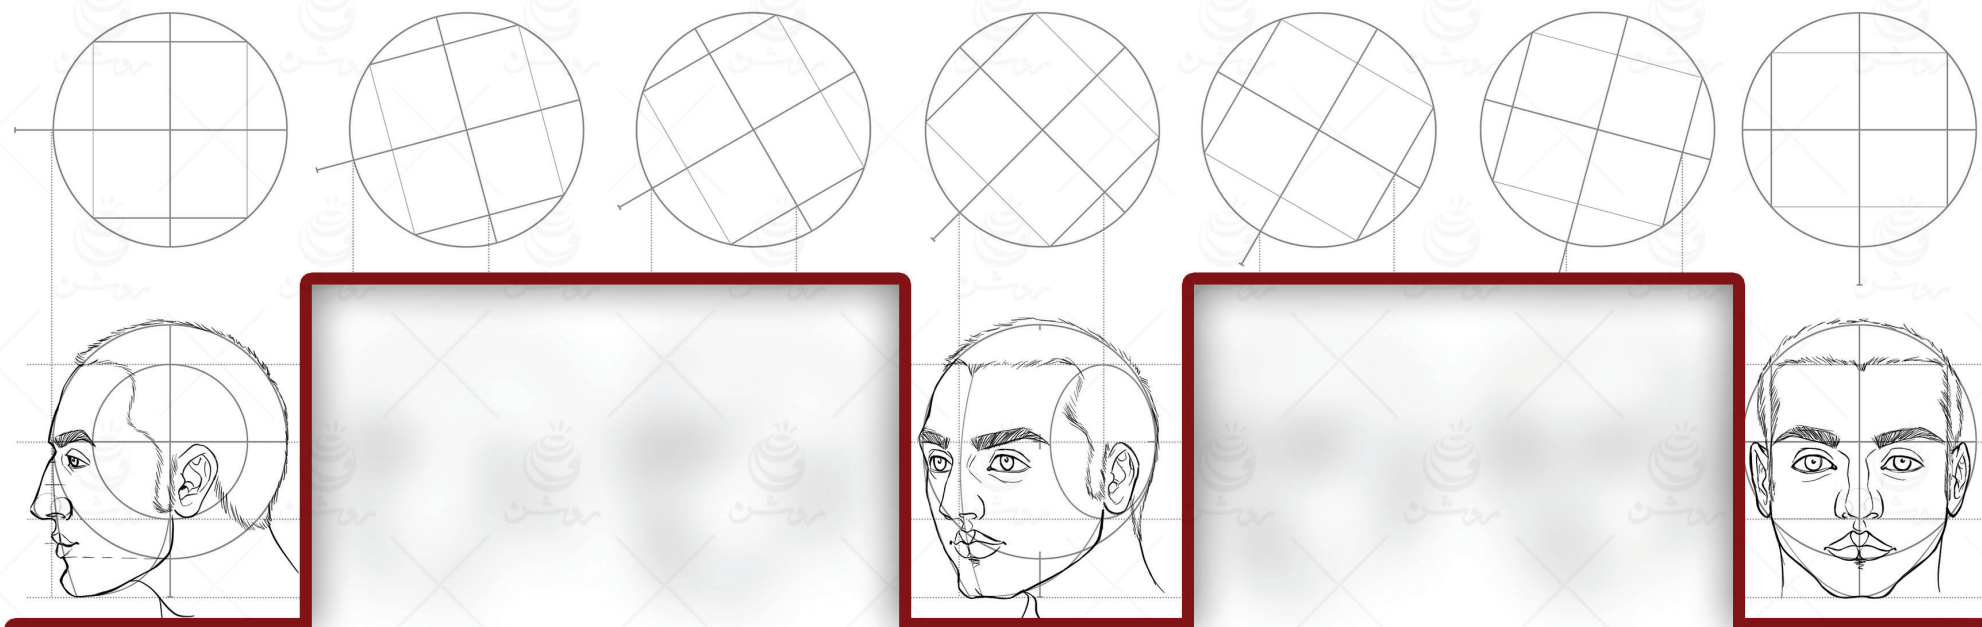

کاتالوگ ساختمان سر گروه طراحی روشن

طراحی سر انسان به همراه اجزای چهره در جهات مختلف

نسخه
رایگان
Free

ملیحه ناروئی
صابر طهانی

به نام او

-
-
-
-

-
-
-

نسخه اصلی این کاتالوگ مختص هنرجویان دوره طراحی چهره است، که برای دوستان ایمیل خواهد شد.

زاویه تمام رخ

زاویه نیم رخ

زاویه سه رخ ۴۵ درجه

چرخش سر بصورت افقی و نمای پشت سر

تصاویر محو شده جز کاتالوگ رایگان نمی باشد

چرخش سر رو به بالا و پایین در زاویه : تمام رخ

چرخش سر رو به بالا و پایین در زاویه : سه رخ ۱۵ درجه

چرخش سر رو به بالا و پایین در زاویه : سه رخ ۳۰ درجه

چرخش سر رو به بالا و پایین در زاویه : سه رخ ۴۵ درجه

چرخش سر رو به بالا و پایین در زاویه : سه رخ ۶۰ درجه

چرخش سر رو به بالا و پایین در زاویه : سه رخ ۷۵ درجه

در ادامه مباحث مربوط به آناتومی و جمجمه سر بیان شده است که شامل کاتالوگ رایگان نمیشود، به همین منظور این صفحات حذف شده اند. این کاتالوگ رایگان برای شروع و آشنایی هنرجویان به سه زاویه اصلی تمام رخ، نیم رخ و سه رخ مناسب می باشد. و نسخه اصلی آن سطح حرفه ای طراحی چهره را شامل میشود و مناسب هنرجویان دوره طراحی چهره است.