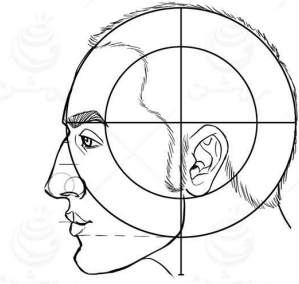

کاتالوگ ساختمان سر گروه طراحی روشن

طراحی سر انسان به همراه اجزای چهره در جهات مختلف

نسخه
رایگان
Free

ملیحه ناروئی
صابر طهانی

به نام او

-
-
-
-

-
-
-

نسخه اصلی این کاتالوگ مختص هنرجویان دوره طراحی چهره است، که برای دوستان ایمیل خواهد شد.

زاویه تمام رخ

زاویه نیم رخ

زاویه سه رخ ۴۵ درجه

چرخش سر بصورت افقی و نمای پشت سر

تصاویر محو شده جز کاتالوگ رایگان نمی باشد

چرخش سر رو به بالا و پایین در زاویه : تمام رخ

چرخش سر رو به بالا و پایین در زاویه : سه رخ ۱۵ درجه

چرخش سر رو به بالا و پایین در زاویه : سه رخ ۳۰ درجه

چرخش سر رو به بالا و پایین در زاویه : سه رخ ۴۵ درجه

چرخش سر رو به بالا و پایین در زاویه : سه رخ ۶۰ درجه

چرخش سر رو به بالا و پایین در زاویه : سه رخ ۷۵ درجه

در ادامه مباحث مربوط به آناتومی و جمجمه سر بیان شده است که شامل کاتالوگ رایگان نمیشود، به همین منظور این صفحات حذف شده اند. این کاتالوگ رایگان برای شروع و آشنایی هنرجویان به سه زاویه اصلی تمام رخ، نیم رخ و سه رخ مناسب می باشد. و نسخه اصلی آن سطح حرفه ای طراحی چهره را شامل میشود و مناسب هنرجویان دوره طراحی چهره است.