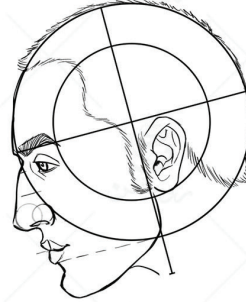

کاتالوگ ساختمان سر گروه طراحی روشن

طراحی سر انسان به همراه اجزای چهره در جهات مختلف

نسخه
رایگان
Free

ملیحه ناروئی
صابر طهانی

به نام او

-
-
-
-

-
-
-

نسخه اصلی این کاتالوگ مختص هنرجویان دوره طراحی چهره است، که برای دوستان ایمیل خواهد شد.

زاویه تمام رخ

زاویه نیم رخ

زاویه سه رخ ۴۵ درجه

چرخش سر بصورت افقی و نمای پشت سر

تصاویر محو شده جز کاتالوگ رایگان نمی باشد

چرخش سر رو به بالا و پایین در زاویه : تمام رخ

چرخش سر رو به بالا و پایین در زاویه : سه رخ ۱۵ درجه

چرخش سر رو به بالا و پایین در زاویه : سه رخ ۳۰ درجه

چرخش سر رو به بالا و پایین در زاویه : سه رخ ۴۵ درجه

چرخش سر رو به بالا و پایین در زاویه : سه رخ ۶۰ درجه

چرخش سر رو به بالا و پایین در زاویه : سه رخ ۷۵ درجه

در ادامه مباحث مربوط به آناتومی و جمجمه سر بیان شده است که شامل کاتالوگ رایگان نمیشود، به همین منظور این صفحات حذف شده اند. این کاتالوگ رایگان برای شروع و آشنایی هنرجویان به سه زاویه اصلی تمام رخ، نیم رخ و سه رخ مناسب می باشد. و نسخه اصلی آن سطح حرفه ای طراحی چهره را شامل میشود و مناسب هنرجویان دوره طراحی چهره است.