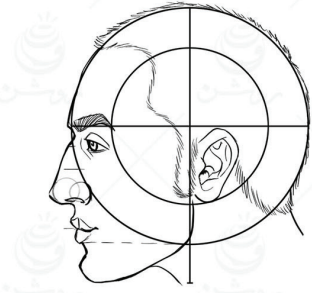

کاتالوگ ساختمان سر گروه طراحی روشن

طراحی سر انسان به همراه اجزای چهره در جهات مختلف

نسخه
رایگان
Free

ملیحه ناروئی
صابر طهانی

به نام او

-
-
-
-

-
-
-

نسخه اصلی این کاتالوگ مختص هنرجویان دوره طراحی چهره است، که برای دوستان ایمیل خواهد شد.

زاویه تمام رخ

زاویه نیم رخ

زاویه سه رخ ۴۵ درجه

چرخش سر بصورت افقی و نمای پشت سر

تصاویر محو شده جز کاتالوگ رایگان نمی باشد

چرخش سر رو به بالا و پایین در زاویه : تمام رخ

چرخش سر رو به بالا و پایین در زاویه : سه رخ ۱۵ درجه

چرخش سر رو به بالا و پایین در زاویه : سه رخ ۳۰ درجه

چرخش سر رو به بالا و پایین در زاویه : سه رخ ۴۵ درجه

چرخش سر رو به بالا و پایین در زاویه : سه رخ ۶۰ درجه

چرخش سر رو به بالا و پایین در زاویه : سه رخ ۷۵ درجه

در ادامه مباحث مربوط به آناتومی و جمجمه سر بیان شده است که شامل کاتالوگ رایگان نمیشود، به همین منظور این صفحات حذف شده اند. این کاتالوگ رایگان برای شروع و آشنایی هنرجویان به سه زاویه اصلی تمام رخ، نیم رخ و سه رخ مناسب می باشد. و نسخه اصلی آن سطح حرفه ای طراحی چهره را شامل میشود و مناسب هنرجویان دوره طراحی چهره است.