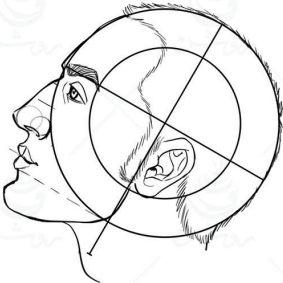

کاتالوگ ساختمان سر گروه طراحی روشن

طراحی سر انسان به همراه اجزای چهره در جهات مختلف

نسخه
رایگان
Free

ملیحه ناروئی
صابر طهانی

به نام او

-
-
-
-

-
-
-

نسخه اصلی این کاتالوگ مختص هنرجویان دوره طراحی چهره است، که برای دوستان ایمیل خواهد شد.

زاویه تمام رخ

زاویه نیم رخ

زاویه سه رخ ۴۵ درجه

چرخش سر بصورت افقی و نمای پشت سر

تصاویر محو شده جز کاتالوگ رایگان نمی باشد

چرخش سر رو به بالا و پایین در زاویه : تمام رخ

چرخش سر رو به بالا و پایین در زاویه : سه رخ ۱۵ درجه

چرخش سر رو به بالا و پایین در زاویه : سه رخ ۳۰ درجه

چرخش سر رو به بالا و پایین در زاویه : سه رخ ۴۵ درجه

چرخش سر رو به بالا و پایین در زاویه : سه رخ ۶۰ درجه

چرخش سر رو به بالا و پایین در زاویه : سه رخ ۷۵ درجه

در ادامه مباحث مربوط به آناتومی و جمجمه سر بیان شده است که شامل کاتالوگ رایگان نمیشود، به همین منظور این صفحات حذف شده اند. این کاتالوگ رایگان برای شروع و آشنایی هنرجویان به سه زاویه اصلی تمام رخ، نیم رخ و سه رخ مناسب می باشد. و نسخه اصلی آن سطح حرفه ای طراحی چهره را شامل میشود و مناسب هنرجویان دوره طراحی چهره است.