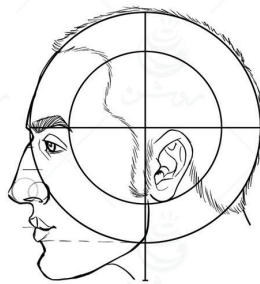

کاتالوگ ساختمان سر گروه طراحی روشن

طراحی سر انسان به همراه اجزای چهره در جهات مختلف

نسخه
رایگان
Free

ملیحه ناروئی
صابر طهانی

به نام او

-
-
-
-

-
-
-

نسخه اصلی این کاتالوگ مختص هنرجویان دوره طراحی چهره است، که برای دوستان ایمیل خواهد شد.

زاویه تمام رخ

زاویه نیم رخ

زاویه سه رخ ۴۵ درجه

چرخش سر بصورت افقی و نمای پشت سر

تصاویر محو شده جز کاتالوگ رایگان نمی باشد

چرخش سر رو به بالا و پایین در زاویه : تمام رخ

چرخش سر رو به بالا و پایین در زاویه : سه رخ ۱۵ درجه

چرخش سر رو به بالا و پایین در زاویه : سه رخ ۳۰ درجه

چرخش سر رو به بالا و پایین در زاویه : سه رخ ۴۵ درجه

چرخش سر رو به بالا و پایین در زاویه : سه رخ ۶۰ درجه

چرخش سر رو به بالا و پایین در زاویه : سه رخ ۷۵ درجه

در ادامه مباحث مربوط به آناتومی و جمجمه سر بیان شده است که شامل کاتالوگ رایگان نمیشود، به همین منظور این صفحات حذف شده اند. این کاتالوگ رایگان برای شروع و آشنایی هنرجویان به سه زاویه اصلی تمام رخ، نیم رخ و سه رخ مناسب می باشد. و نسخه اصلی آن سطح حرفه ای طراحی چهره را شامل میشود و مناسب هنرجویان دوره طراحی چهره است.