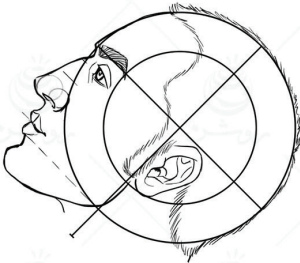

کاتالوگ ساختمان سر گروه طراحی روشن

طراحی سر انسان به همراه اجزای چهره در جهات مختلف

نسخه
رایگان
Free

ملیحه ناروئی
صابر طهانی

به نام او

-
-
-
-

-
-
-

نسخه اصلی این کاتالوگ مختص هنرجویان دوره طراحی چهره است، که برای دوستان ایمیل خواهد شد.

زاویه تمام رخ

زاویه نیم رخ

زاویه سه رخ ۴۵ درجه

چرخش سر بصورت افقی و نمای پشت سر

تصاویر محو شده جز کاتالوگ رایگان نمی باشد

چرخش سر رو به بالا و پایین در زاویه : تمام رخ

چرخش سر رو به بالا و پایین در زاویه : سه رخ ۱۵ درجه

چرخش سر رو به بالا و پایین در زاویه : سه رخ ۳۰ درجه

چرخش سر رو به بالا و پایین در زاویه : سه رخ ۴۵ درجه

چرخش سر رو به بالا و پایین در زاویه : سه رخ ۶۰ درجه

چرخش سر رو به بالا و پایین در زاویه : سه رخ ۷۵ درجه

در ادامه مباحث مربوط به آناتومی و جمجمه سر بیان شده است که شامل کاتالوگ رایگان نمیشود، به همین منظور این صفحات حذف شده اند. این کاتالوگ رایگان برای شروع و آشنایی هنرجویان به سه زاویه اصلی تمام رخ، نیم رخ و سه رخ مناسب می باشد. و نسخه اصلی آن سطح حرفه ای طراحی چهره را شامل میشود و مناسب هنرجویان دوره طراحی چهره است.