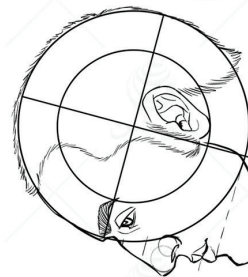

کاتالوگ ساختمان سر گروه طراحی روشن

طراحی سر انسان به همراه اجزای چهره در جهات مختلف

نسخه
رایگان
Free

ملیحه ناروئی
صابر طهانی

به نام او

-
-
-
-

-
-
-

نسخه اصلی این کاتالوگ مختص هنرجویان دوره طراحی چهره است، که برای دوستان ایمیل خواهد شد.

زاویه تمام رخ

زاویه نیم رخ

زاویه سه رخ ۴۵ درجه

چرخش سر بصورت افقی و نمای پشت سر

تصاویر محو شده جز کاتالوگ رایگان نمی باشد

چرخش سر رو به بالا و پایین در زاویه : تمام رخ

چرخش سر رو به بالا و پایین در زاویه : سه رخ ۱۵ درجه

چرخش سر رو به بالا و پایین در زاویه : سه رخ ۳۰ درجه

چرخش سر رو به بالا و پایین در زاویه : سه رخ ۴۵ درجه

چرخش سر رو به بالا و پایین در زاویه : سه رخ ۶۰ درجه

چرخش سر رو به بالا و پایین در زاویه : سه رخ ۷۵ درجه

در ادامه مباحث مربوط به آناتومی و جمجمه سر بیان شده است که شامل کاتالوگ رایگان نمیشود، به همین منظور این صفحات حذف شده اند. این کاتالوگ رایگان برای شروع و آشنایی هنرجویان به سه زاویه اصلی تمام رخ، نیم رخ و سه رخ مناسب می باشد. و نسخه اصلی آن سطح حرفه ای طراحی چهره را شامل میشود و مناسب هنرجویان دوره طراحی چهره است.