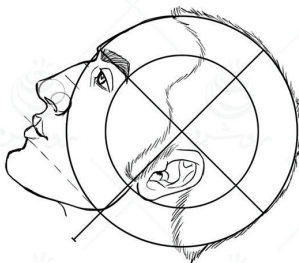

کاتالوگ ساختمان سر گروه طراحی روشن

طراحی سر انسان به همراه اجزای چهره در جهات مختلف

نسخه
رایگان
Free

ملیحه ناروئی
صابر طهانی

به نام او

-
-
-
-

-
-
-

نسخه اصلی این کاتالوگ مختص هنرجویان دوره طراحی چهره است، که برای دوستان ایمیل خواهد شد.

زاویه تمام رخ

زاویه نیم رخ

زاویه سه رخ ۴۵ درجه

چرخش سر بصورت افقی و نمای پشت سر

تصاویر محو شده جز کاتالوگ رایگان نمی باشد

چرخش سر رو به بالا و پایین در زاویه : تمام رخ

چرخش سر رو به بالا و پایین در زاویه : سه رخ ۱۵ درجه

چرخش سر رو به بالا و پایین در زاویه : سه رخ ۳۰ درجه

چرخش سر رو به بالا و پایین در زاویه : سه رخ ۴۵ درجه

چرخش سر رو به بالا و پایین در زاویه : سه رخ ۶۰ درجه

چرخش سر رو به بالا و پایین در زاویه : سه رخ ۷۵ درجه

در ادامه مباحث مربوط به آناتومی و جمجمه سر بیان شده است که شامل کاتالوگ رایگان نمیشود، به همین منظور این صفحات حذف شده اند. این کاتالوگ رایگان برای شروع و آشنایی هنرجویان به سه زاویه اصلی تمام رخ، نیم رخ و سه رخ مناسب می باشد. و نسخه اصلی آن سطح حرفه ای طراحی چهره را شامل میشود و مناسب هنرجویان دوره طراحی چهره است.