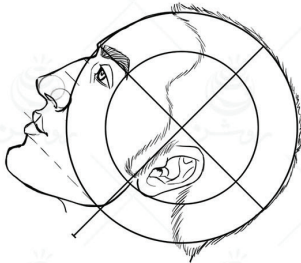

زاویه تمام رخ

زاویه نیم رخ

زاویه سه رخ ۴۵ درجه

چرخش سر بصورت افقی و نمای پشت سر

تصاویر محو شده جز کاتالوگ رایگان نمی باشد

چرخش سر رو به بالا و پایین در زاویه : تمام رخ

چرخش سر رو به بالا و پایین در زاویه : سه رخ ۱۵ درجه

چرخش سر رو به بالا و پایین در زاویه : سه رخ ۳۰ درجه

چرخش سر رو به بالا و پایین در زاویه : سه رخ ۴۵ درجه

چرخش سر رو به بالا و پایین در زاویه : سه رخ ۶۰ درجه

چرخش سر رو به بالا و پایین در زاویه : سه رخ ۷۵ درجه

در ادامه مباحث مربوط به آناتومی و جمجمه سر بیان شده است که شامل کاتالوگ رایگان نمیشود، به همین منظور این صفحات حذف شده اند. این کاتالوگ رایگان برای شروع و آشنایی هنرجویان به سه زاویه اصلی تمام رخ، نیم رخ و سه رخ مناسب می باشد. و نسخه اصلی آن سطح حرفه ای طراحی چهره را شامل میشود و مناسب هنرجویان دوره طراحی چهره است.