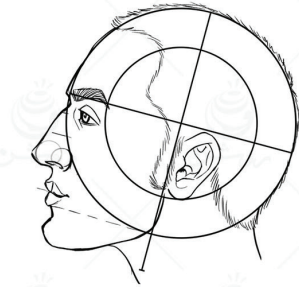

کاتالوگ ساختمان سر گروه طراحی روشن

طراحی سر انسان به همراه اجزای چهره در جهات مختلف

نسخه
رایگان
Free

ملیحه ناروئی
صابر طهانی

به نام او

-
-
-
-

-
-
-

نسخه اصلی این کاتالوگ مختص هنرجویان دوره طراحی چهره است، که برای دوستان ایمیل خواهد شد.

زاویه تمام رخ

زاویه نیم رخ

زاویه سه رخ ۴۵ درجه

چرخش سر بصورت افقی و نمای پشت سر

تصاویر محو شده جز کاتالوگ رایگان نمی باشد

چرخش سر رو به بالا و پایین در زاویه : تمام رخ

چرخش سر رو به بالا و پایین در زاویه : سه رخ ۱۵ درجه

چرخش سر رو به بالا و پایین در زاویه : سه رخ ۳۰ درجه

چرخش سر رو به بالا و پایین در زاویه : سه رخ ۴۵ درجه

چرخش سر رو به بالا و پایین در زاویه : سه رخ ۶۰ درجه

چرخش سر رو به بالا و پایین در زاویه : سه رخ ۷۵ درجه

در ادامه مباحث مربوط به آناتومی و جمجمه سر بیان شده است که شامل کاتالوگ رایگان نمیشود، به همین منظور این صفحات حذف شده اند. این کاتالوگ رایگان برای شروع و آشنایی هنرجویان به سه زاویه اصلی تمام رخ، نیم رخ و سه رخ مناسب می باشد. و نسخه اصلی آن سطح حرفه ای طراحی چهره را شامل میشود و مناسب هنرجویان دوره طراحی چهره است.