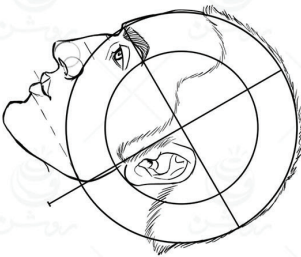

کاتالوگ ساختمان سر گروه طراحی روشن

طراحی سر انسان به همراه اجزای چهره در جهات مختلف

نسخه
رایگان
Free

ملیحه ناروئی
صابر طهانی

به نام او

-
-
-
-

-
-
-

نسخه اصلی این کاتالوگ مختص هنرجویان دوره طراحی چهره است، که برای دوستان ایمیل خواهد شد.

زاویه تمام رخ

زاویه نیم رخ

زاویه سه رخ ۴۵ درجه

چرخش سر بصورت افقی و نمای پشت سر

تصاویر محو شده جز کاتالوگ رایگان نمی باشد

چرخش سر رو به بالا و پایین در زاویه : تمام رخ

چرخش سر رو به بالا و پایین در زاویه : سه رخ ۱۵ درجه

چرخش سر رو به بالا و پایین در زاویه : سه رخ ۳۰ درجه

چرخش سر رو به بالا و پایین در زاویه : سه رخ ۴۵ درجه

چرخش سر رو به بالا و پایین در زاویه : سه رخ ۶۰ درجه

چرخش سر رو به بالا و پایین در زاویه : سه رخ ۷۵ درجه

در ادامه مباحث مربوط به آناتومی و جمجمه سر بیان شده است که شامل کاتالوگ رایگان نمیشود، به همین منظور این صفحات حذف شده اند. این کاتالوگ رایگان برای شروع و آشنایی هنرجویان به سه زاویه اصلی تمام رخ، نیم رخ و سه رخ مناسب می باشد. و نسخه اصلی آن سطح حرفه ای طراحی چهره را شامل میشود و مناسب هنرجویان دوره طراحی چهره است.