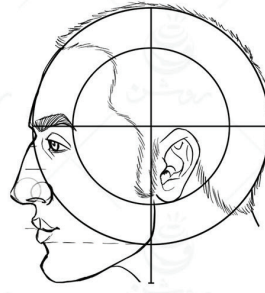

کاتالوگ ساختمان سر گروه طراحی روشن

طراحی سر انسان به همراه اجزای چهره در جهات مختلف

نسخه
رایگان
Free

ملیحه ناروئی
صابر طهانی

به نام او

-
-
-
-

-
-
-

نسخه اصلی این کاتالوگ مختص هنرجویان دوره طراحی چهره است، که برای دوستان ایمیل خواهد شد.

زاویه تمام رخ

زاویه نیم رخ

زاویه سه رخ ۴۵ درجه

چرخش سر بصورت افقی و نمای پشت سر

تصاویر محو شده جز کاتالوگ رایگان نمی باشد

چرخش سر رو به بالا و پایین در زاویه : تمام رخ

چرخش سر رو به بالا و پایین در زاویه : سه رخ ۱۵ درجه

چرخش سر رو به بالا و پایین در زاویه : سه رخ ۳۰ درجه

چرخش سر رو به بالا و پایین در زاویه : سه رخ ۴۵ درجه

چرخش سر رو به بالا و پایین در زاویه : سه رخ ۶۰ درجه

چرخش سر رو به بالا و پایین در زاویه : سه رخ ۷۵ درجه

در ادامه مباحث مربوط به آناتومی و جمجمه سر بیان شده است که شامل کاتالوگ رایگان نمیشود، به همین منظور این صفحات حذف شده اند. این کاتالوگ رایگان برای شروع و آشنایی هنرجویان به سه زاویه اصلی تمام رخ، نیم رخ و سه رخ مناسب می باشد. و نسخه اصلی آن سطح حرفه ای طراحی چهره را شامل میشود و مناسب هنرجویان دوره طراحی چهره است.