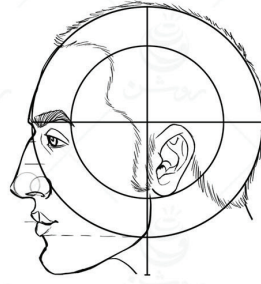

کاتالوگ ساختمان سر گروه طراحی روشن

طراحی سر انسان به همراه اجزای چهره در جهات مختلف

نسخه
رایگان
Free

ملیحه ناروئی
صابر طهانی

به نام او

-
-
-
-

-
-
-

نسخه اصلی این کاتالوگ مختص هنرجویان دوره طراحی چهره است، که برای دوستان ایمیل خواهد شد.

زاویه تمام رخ

زاویه نیم رخ

زاویه سه رخ ۴۵ درجه

چرخش سر بصورت افقی و نمای پشت سر

تصاویر محو شده جز کاتالوگ رایگان نمی باشد

چرخش سر رو به بالا و پایین در زاویه : تمام رخ

چرخش سر رو به بالا و پایین در زاویه : سه رخ ۱۵ درجه

چرخش سر رو به بالا و پایین در زاویه : سه رخ ۳۰ درجه

چرخش سر رو به بالا و پایین در زاویه : سه رخ ۴۵ درجه

چرخش سر رو به بالا و پایین در زاویه : سه رخ ۶۰ درجه

چرخش سر رو به بالا و پایین در زاویه : سه رخ ۷۵ درجه

در ادامه مباحث مربوط به آناتومی و جمجمه سر بیان شده است که شامل کاتالوگ رایگان نمیشود، به همین منظور این صفحات حذف شده اند. این کاتالوگ رایگان برای شروع و آشنایی هنرجویان به سه زاویه اصلی تمام رخ، نیم رخ و سه رخ مناسب می باشد. و نسخه اصلی آن سطح حرفه ای طراحی چهره را شامل میشود و مناسب هنرجویان دوره طراحی چهره است.