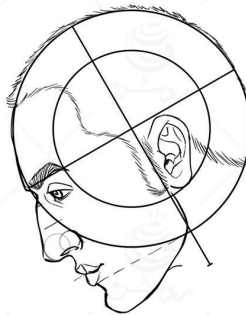

کاتالوگ ساختمان سر گروه طراحی روشن

طراحی سر انسان به همراه اجزای چهره در جهات مختلف

نسخه
رایگان
Free

ملیحه ناروئی
صابر طهانی

به نام او

-
-
-
-

-
-
-

نسخه اصلی این کاتالوگ مختص هنرجویان دوره طراحی چهره است، که برای دوستان ایمیل خواهد شد.

زاویه تمام رخ

زاویه نیم رخ

زاویه سه رخ ۴۵ درجه

چرخش سر بصورت افقی و نمای پشت سر

تصاویر محو شده جز کاتالوگ رایگان نمی باشد

چرخش سر رو به بالا و پایین در زاویه : تمام رخ

چرخش سر رو به بالا و پایین در زاویه : سه رخ ۱۵ درجه

چرخش سر رو به بالا و پایین در زاویه : سه رخ ۳۰ درجه

چرخش سر رو به بالا و پایین در زاویه : سه رخ ۴۵ درجه

چرخش سر رو به بالا و پایین در زاویه : سه رخ ۶۰ درجه

چرخش سر رو به بالا و پایین در زاویه : سه رخ ۷۵ درجه

در ادامه مباحث مربوط به آناتومی و جمجمه سر بیان شده است که شامل کاتالوگ رایگان نمیشود، به همین منظور این صفحات حذف شده اند. این کاتالوگ رایگان برای شروع و آشنایی هنرجویان به سه زاویه اصلی تمام رخ، نیم رخ و سه رخ مناسب می باشد. و نسخه اصلی آن سطح حرفه ای طراحی چهره را شامل میشود و مناسب هنرجویان دوره طراحی چهره است.