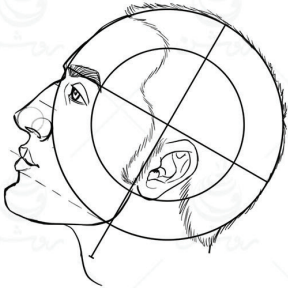

کاتالوگ ساختمان سر گروه طراحی روشن

طراحی سر انسان به همراه اجزای چهره در جهات مختلف

نسخه
رایگان
Free

ملیحه ناروئی
صابر طهانی

به نام او

-
-
-
-

-
-
-

نسخه اصلی این کاتالوگ مختص هنرجویان دوره طراحی چهره است، که برای دوستان ایمیل خواهد شد.

زاویه تمام رخ

زاویه نیم رخ

زاویه سه رخ ۴۵ درجه

چرخش سر بصورت افقی و نمای پشت سر

تصاویر محو شده جز کاتالوگ رایگان نمی باشد

چرخش سر رو به بالا و پایین در زاویه : تمام رخ

چرخش سر رو به بالا و پایین در زاویه : سه رخ ۱۵ درجه

چرخش سر رو به بالا و پایین در زاویه : سه رخ ۳۰ درجه

چرخش سر رو به بالا و پایین در زاویه : سه رخ ۴۵ درجه

چرخش سر رو به بالا و پایین در زاویه : سه رخ ۶۰ درجه

چرخش سر رو به بالا و پایین در زاویه : سه رخ ۷۵ درجه

در ادامه مباحث مربوط به آناتومی و جمجمه سر بیان شده است که شامل کاتالوگ رایگان نمیشود، به همین منظور این صفحات حذف شده اند. این کاتالوگ رایگان برای شروع و آشنایی هنرجویان به سه زاویه اصلی تمام رخ، نیم رخ و سه رخ مناسب می باشد. و نسخه اصلی آن سطح حرفه ای طراحی چهره را شامل میشود و مناسب هنرجویان دوره طراحی چهره است.