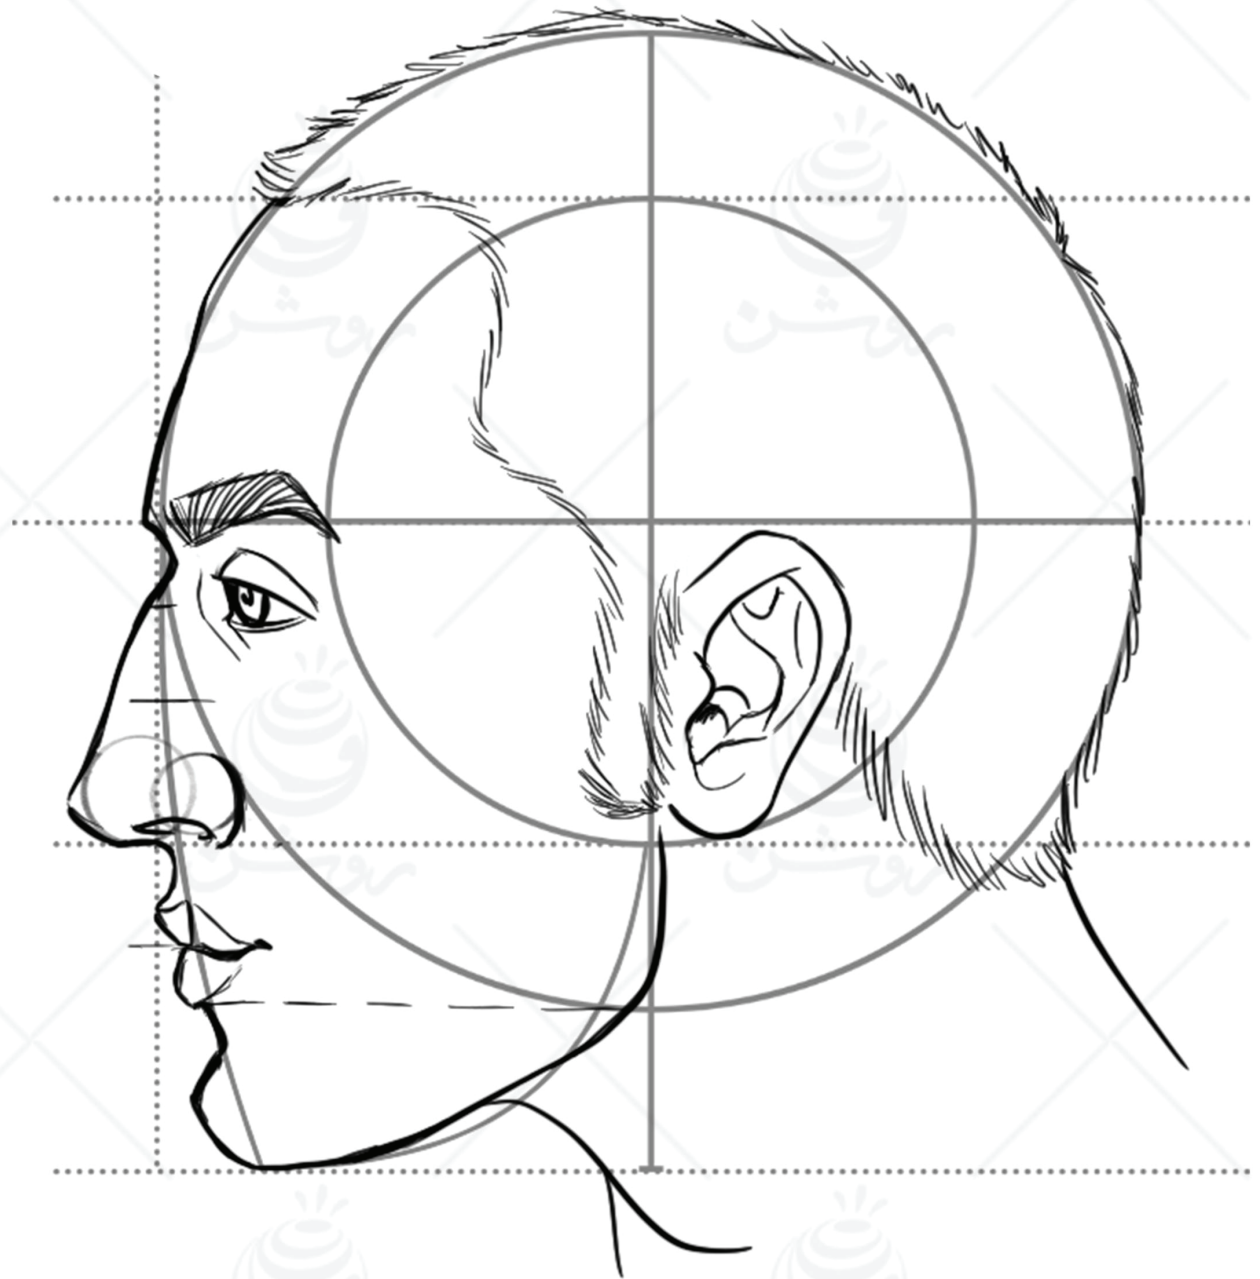

کاتالوگ ساختمان سر گروه طراحی روشن

طراحی سر انسان به همراه اجزای چهره در جهات مختلف

نسخه
رایگان
Free

ملیحه ناروئی
صابر طهانی

به نام او

-
-
-
-

-
-
-

نسخه اصلی این کاتالوگ مختص هنرجویان دوره طراحی چهره است، که برای دوستان ایمیل خواهد شد.

زاویه تمام رخ

زاویه نیم رخ

زاویه سه رخ ۴۵ درجه

چرخش سر بصورت افقی و نمای پشت سر

تصاویر محو شده جز کاتالوگ رایگان نمی باشد

چرخش سر رو به بالا و پایین در زاویه : تمام رخ

چرخش سر رو به بالا و پایین در زاویه : سه رخ ۱۵ درجه

چرخش سر رو به بالا و پایین در زاویه : سه رخ ۳۰ درجه

چرخش سر رو به بالا و پایین در زاویه : سه رخ ۴۵ درجه

چرخش سر رو به بالا و پایین در زاویه : سه رخ ۶۰ درجه

چرخش سر رو به بالا و پایین در زاویه : سه رخ ۷۵ درجه

در ادامه مباحث مربوط به آناتومی و جمجمه سر بیان شده است که شامل کاتالوگ رایگان نمیشود، به همین منظور این صفحات حذف شده اند. این کاتالوگ رایگان برای شروع و آشنایی هنرجویان به سه زاویه اصلی تمام رخ، نیم رخ و سه رخ مناسب می باشد. و نسخه اصلی آن سطح حرفه ای طراحی چهره را شامل میشود و مناسب هنرجویان دوره طراحی چهره است.